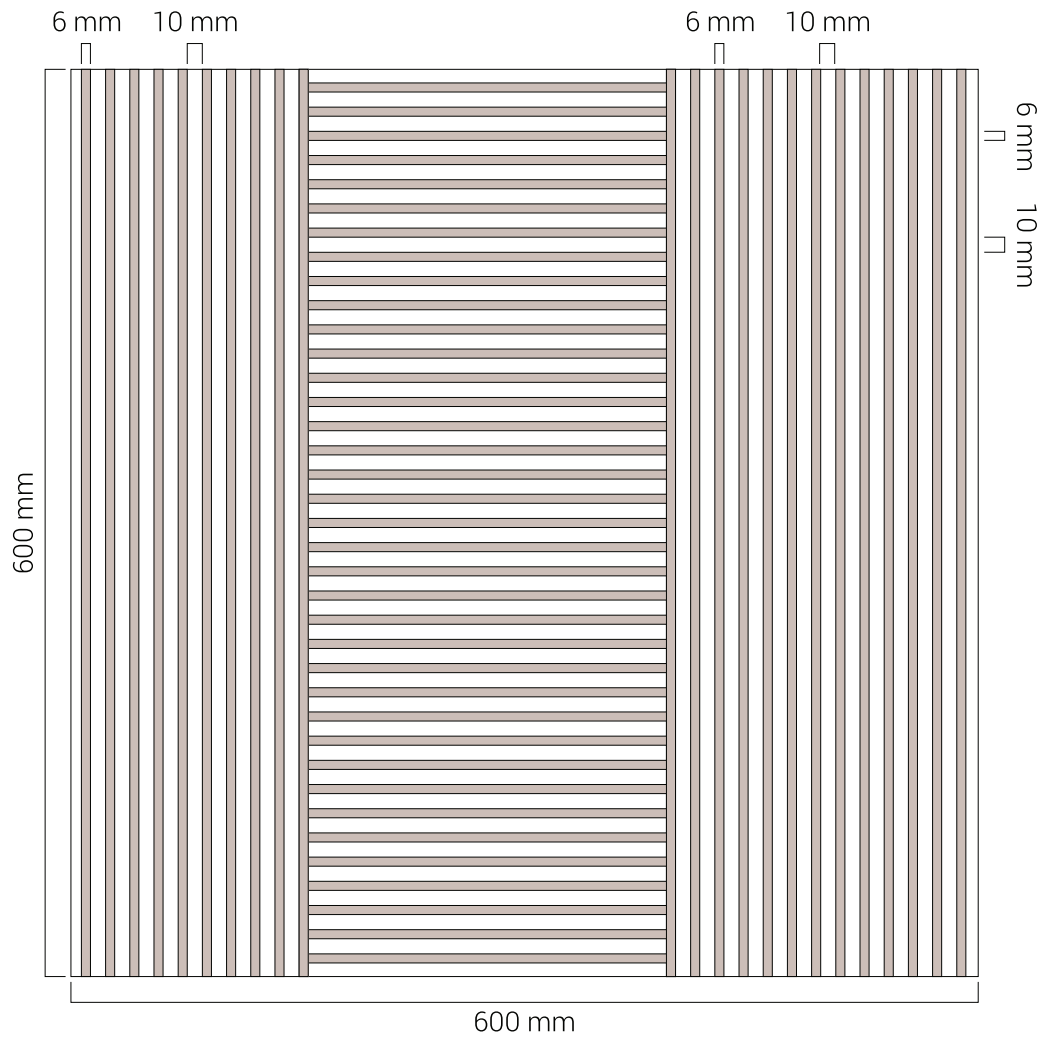

## TECHNICAL SPECIFICATIONS

REFERENCE | REFERÊNCIA

**PL80-001 B**

■ SIZE | DIMENSÃO  
600 x 600 mm

■ FINISHING | ACABAMENTO  
Walnut | Nogueira

## TECHNICAL SPECIFICATIONS

REFERENCE | REFERÊNCIA

**PL80-001 C**

■ SIZE | DIMENSÃO  
600 x 600 mm

■ FINISHING | ACABAMENTO  
Walnut | Nogueira

## TECHNICAL SPECIFICATIONS

REFERENCE | REFERÊNCIA

**PL80-001 D**

■ SIZE | DIMENSÃO  
600 x 600 mm

■ FINISHING | ACABAMENTO  
Walnut | Nogueira

## TECHNICAL SPECIFICATIONS

REFERENCE | REFERÊNCIA

**PL80-001 E**

■ SIZE | DIMENSÃO  
600 x 600 mm

■ FINISHING | ACABAMENTO  
Walnut | Nogueira

REFERENCE | REFERÊNCIA

**PL80-001 F**

■ SIZE | DIMENSÃO  
600 x 600 mm