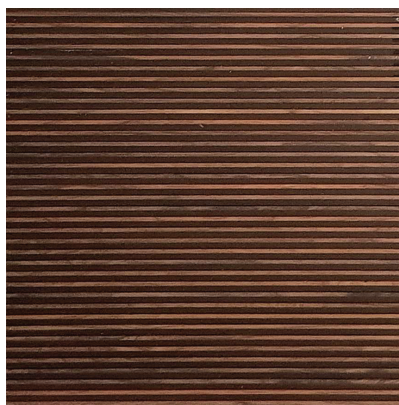

## TECHNICAL SPECIFICATIONS

REFERENCE | REFERÊNCIA

**PL80-001 E**

■ SIZE | DIMENSÃO  
600 x 600 mm

■ FINISHING | ACABAMENTO  
Walnut | Nogueira

REFERENCE | REFERÊNCIA

**PL80-001 F**

■ SIZE | DIMENSÃO  
600 x 600 mm

■ FINISHING | ACABAMENTO  
Walnut | Nogueira

REFERENCE | REFERÊNCIA

**PL80-001 G**

■ SIZE | DIMENSÃO  
600 x 600 mm

■ FINISHING | ACABAMENTO  
Walnut | Nogueira