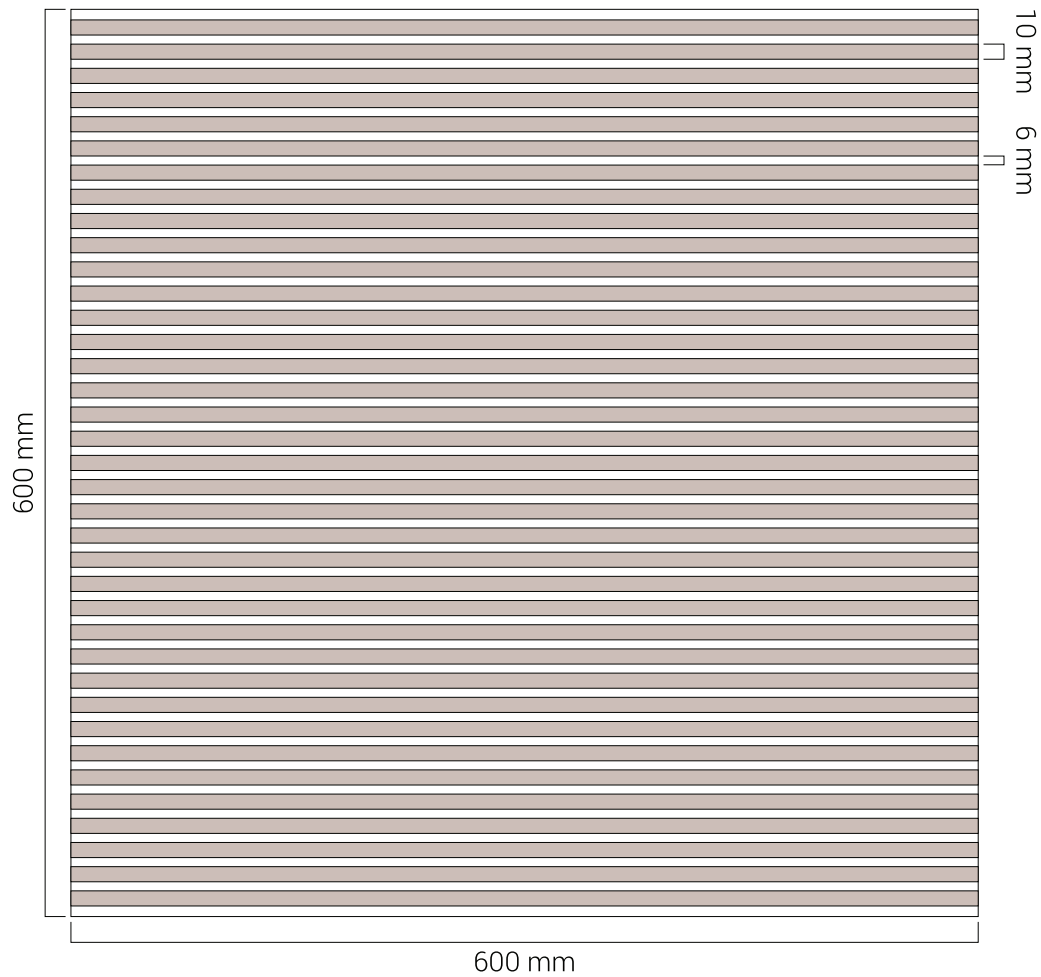

REFERENCE | REFERÊNCIA

PL80-001 G

■ SIZE | DIMENSÃO
600 x 600 mm

■ FINISHING | ACABAMENTO
Walnut | Nogueira