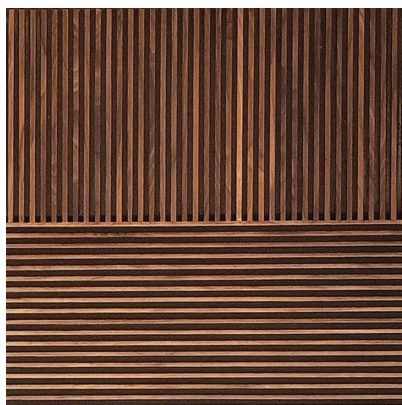

## TECHNICAL SPECIFICATIONS

REFERENCE | REFERÊNCIA

**PL80-001 E**

■ SIZE | DIMENSÃO  
600 x 600 mm

■ FINISHING | ACABAMENTO  
Walnut | Nogueira

REFERENCE | REFERÊNCIA

**PL80-001 F**

■ SIZE | DIMENSÃO  
600 x 600 mm

■ FINISHING | ACABAMENTO  
Walnut | Nogueira

REFERENCE | REFERÊNCIA

**PL80-001 G**

■ SIZE | DIMENSÃO  
600 x 600 mm

■ FINISHING | ACABAMENTO  
Walnut | Nogueira