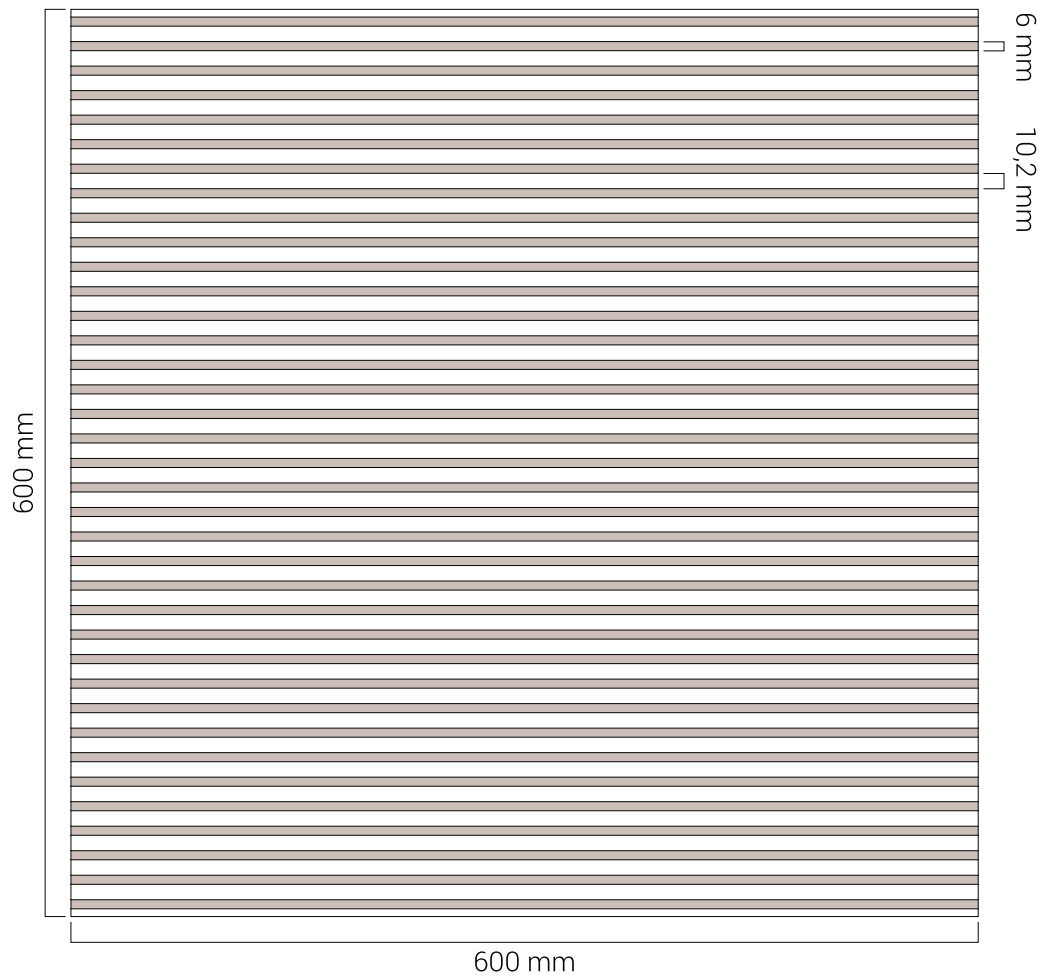

## TECHNICAL SPECIFICATIONS

REFERENCE | REFERÊNCIA

**PL80-001 B**

■ SIZE | DIMENSÃO  
600 x 600 mm

■ FINISHING | ACABAMENTO  
Walnut | Nogueira

## TECHNICAL SPECIFICATIONS

REFERENCE | REFERÊNCIA

**PL80-001 C**

■ SIZE | DIMENSÃO  
600 x 600 mm

■ FINISHING | ACABAMENTO  
Walnut | Nogueira

## TECHNICAL SPECIFICATIONS

REFERENCE | REFERÊNCIA

**PL80-001 D**

■ SIZE | DIMENSÃO  
600 x 600 mm

■ FINISHING | ACABAMENTO  
Walnut | Nogueira

## TECHNICAL SPECIFICATIONS

REFERENCE | REFERÊNCIA

**PL80-001 E**

■ SIZE | DIMENSÃO  
600 x 600 mm

■ FINISHING | ACABAMENTO  
Walnut | Nogueira

REFERENCE | REFERÊNCIA

**PL80-001 F**

■ SIZE | DIMENSÃO  
600 x 600 mm