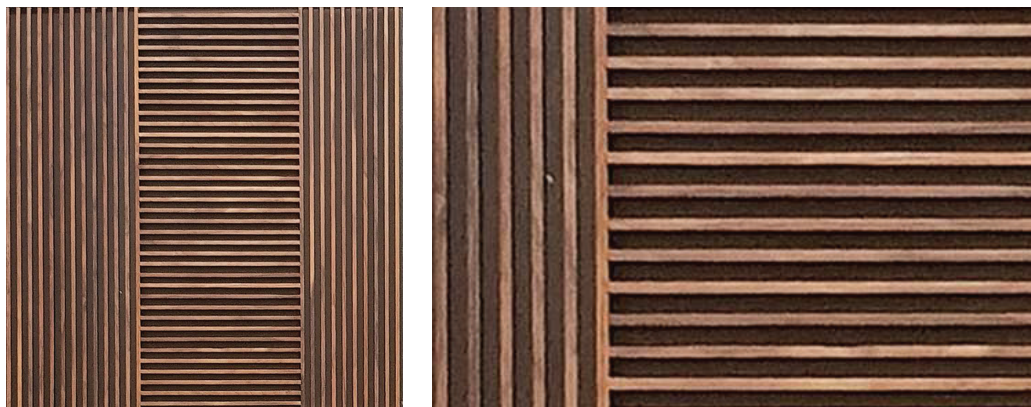

## TECHNICAL SPECIFICATIONS

REFERENCE | REFERÊNCIA

**PL80-001 C**

■ SIZE | DIMENSÃO  
600 x 600 mm

■ FINISHING | ACABAMENTO  
Walnut | Nogueira