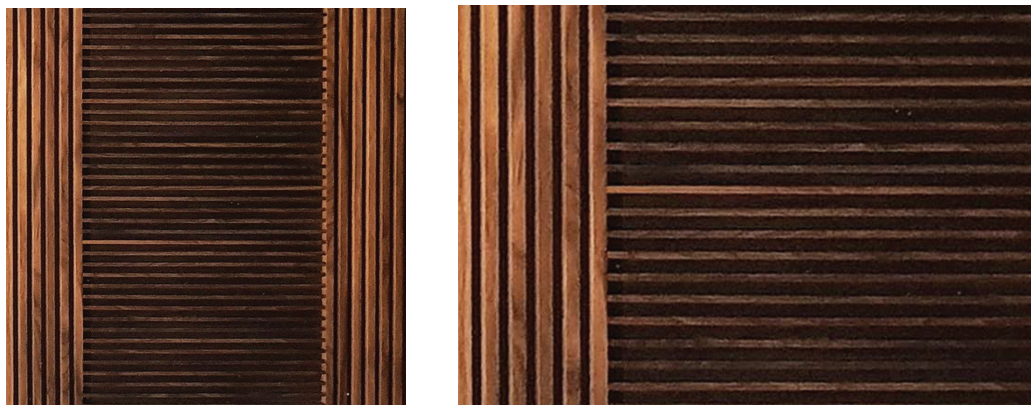

## TECHNICAL SPECIFICATIONS

REFERENCE | REFERÊNCIA

**PL80-001 H**

■ SIZE | DIMENSÃO  
600 x 600 mm

■ FINISHING | ACABAMENTO  
Walnut | Nogueira

**[www.riva-office.pt](http://www.riva-office.pt)**

 **+351 253 616 209**