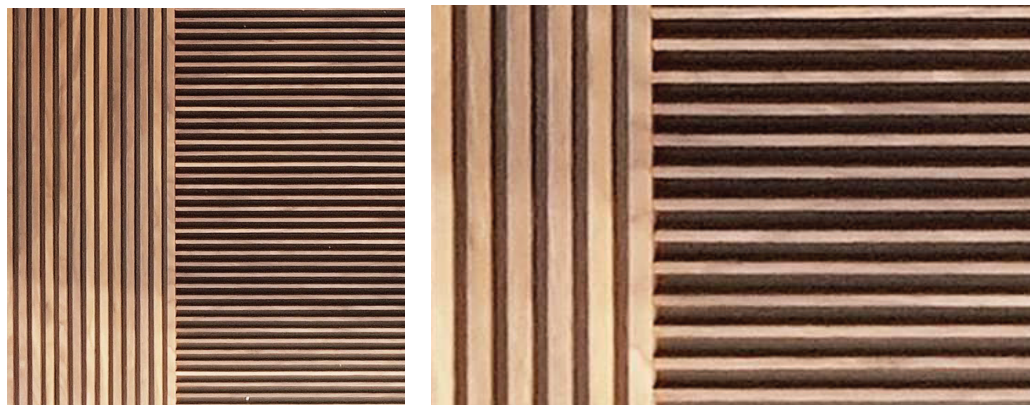

## TECHNICAL SPECIFICATIONS

REFERENCE | REFERÊNCIA

**PL80-001 B**

■ SIZE | DIMENSÃO  
600 x 600 mm

■ FINISHING | ACABAMENTO  
Walnut | Nogueira

## TECHNICAL SPECIFICATIONS

REFERENCE | REFERÊNCIA

**PL80-001 C**

■ SIZE | DIMENSÃO  
600 x 600 mm

■ FINISHING | ACABAMENTO  
Walnut | Nogueira