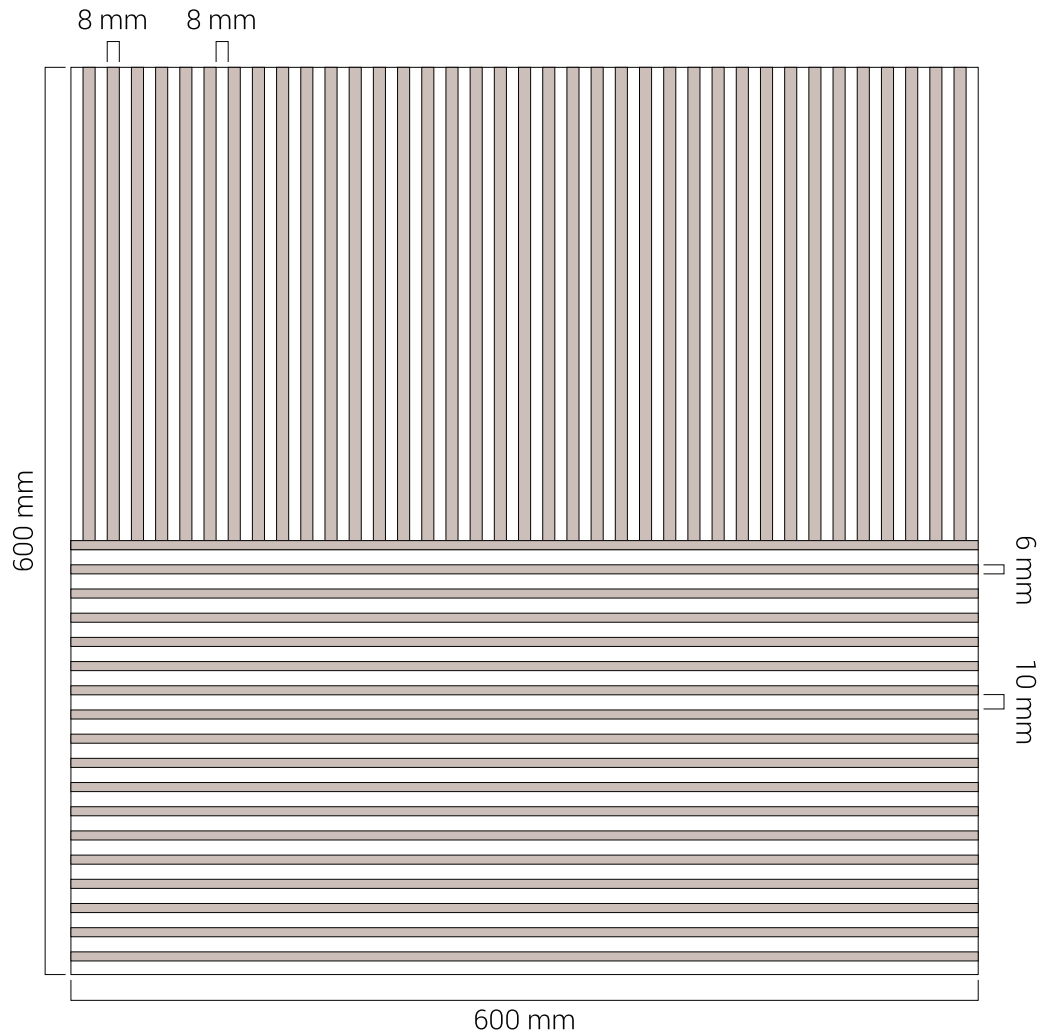

## TECHNICAL SPECIFICATIONS

REFERENCE | REFERÊNCIA

**PL80-001 B**

■ SIZE | DIMENSÃO  
600 x 600 mm

■ FINISHING | ACABAMENTO  
Walnut | Nogueira

## TECHNICAL SPECIFICATIONS

REFERENCE | REFERÊNCIA

**PL80-001 C**

■ SIZE | DIMENSÃO  
600 x 600 mm

■ FINISHING | ACABAMENTO  
Walnut | Nogueira

## TECHNICAL SPECIFICATIONS

REFERENCE | REFERÊNCIA

**PL80-001 D**

■ SIZE | DIMENSÃO  
600 x 600 mm

■ FINISHING | ACABAMENTO  
Walnut | Nogueira

## TECHNICAL SPECIFICATIONS

REFERENCE | REFERÊNCIA

**PL80-001 E**

■ SIZE | DIMENSÃO  
600 x 600 mm

■ FINISHING | ACABAMENTO  
Walnut | Nogueira

REFERENCE | REFERÊNCIA

**PL80-001 F**

■ SIZE | DIMENSÃO  
600 x 600 mm