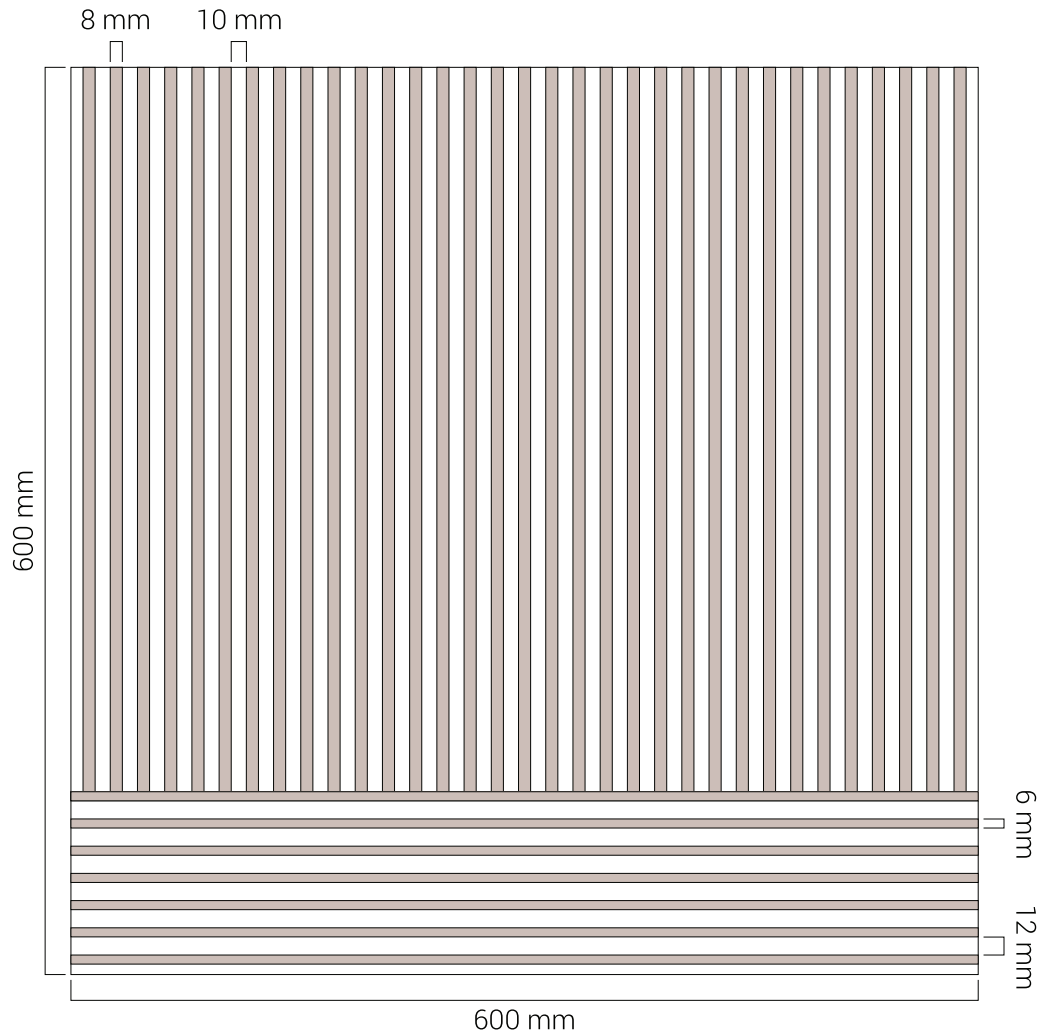

## TECHNICAL SPECIFICATIONS

REFERENCE | REFERÊNCIA

**PL80-001 B**

■ SIZE | DIMENSÃO  
600 x 600 mm

■ FINISHING | ACABAMENTO  
Walnut | Nogueira

## TECHNICAL SPECIFICATIONS

REFERENCE | REFERÊNCIA

**PL80-001 C**

■ SIZE | DIMENSÃO  
600 x 600 mm

■ FINISHING | ACABAMENTO  
Walnut | Nogueira

## TECHNICAL SPECIFICATIONS

REFERENCE | REFERÊNCIA

**PL80-001 D**

■ SIZE | DIMENSÃO  
600 x 600 mm

■ FINISHING | ACABAMENTO  
Walnut | Nogueira

## TECHNICAL SPECIFICATIONS

REFERENCE | REFERÊNCIA

**PL80-001 E**

■ SIZE | DIMENSÃO  
600 x 600 mm

■ FINISHING | ACABAMENTO  
Walnut | Nogueira

REFERENCE | REFERÊNCIA

**PL80-001 F**

■ SIZE | DIMENSÃO  
600 x 600 mm