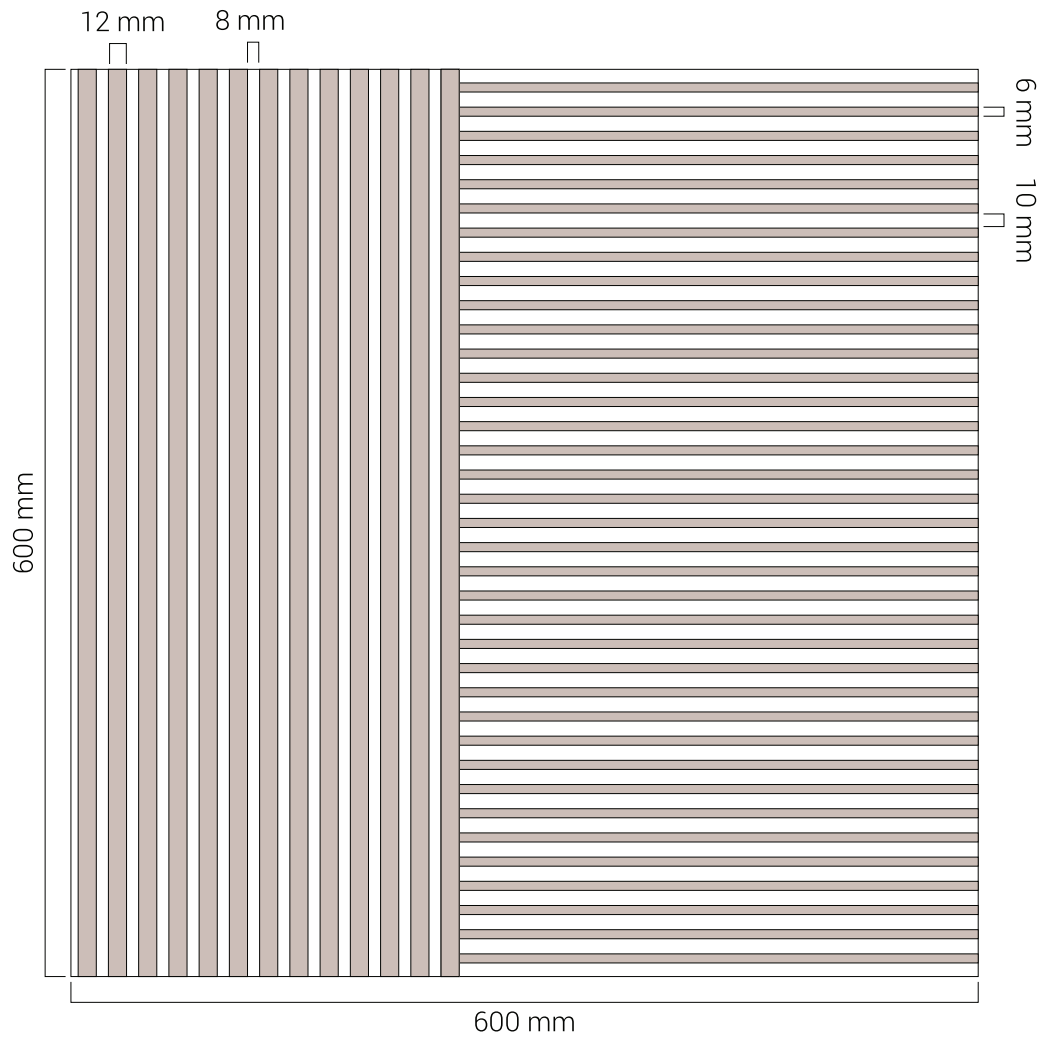

## TECHNICAL SPECIFICATIONS

REFERENCE | REFERÊNCIA

**PL80-001 B**

■ SIZE | DIMENSÃO  
600 x 600 mm

■ FINISHING | ACABAMENTO  
Walnut | Nogueira

## TECHNICAL SPECIFICATIONS

REFERENCE | REFERÊNCIA

**PL80-001 C**

■ SIZE | DIMENSÃO  
600 x 600 mm

■ FINISHING | ACABAMENTO  
Walnut | Nogueira

## TECHNICAL SPECIFICATIONS

REFERENCE | REFERÊNCIA

**PL80-001 D**

■ SIZE | DIMENSÃO  
600 x 600 mm

■ FINISHING | ACABAMENTO  
Walnut | Nogueira

## TECHNICAL SPECIFICATIONS

REFERENCE | REFERÊNCIA

**PL80-001 E**

■ SIZE | DIMENSÃO  
600 x 600 mm

■ FINISHING | ACABAMENTO  
Walnut | Nogueira

REFERENCE | REFERÊNCIA

**PL80-001 F**

■ SIZE | DIMENSÃO  
600 x 600 mm