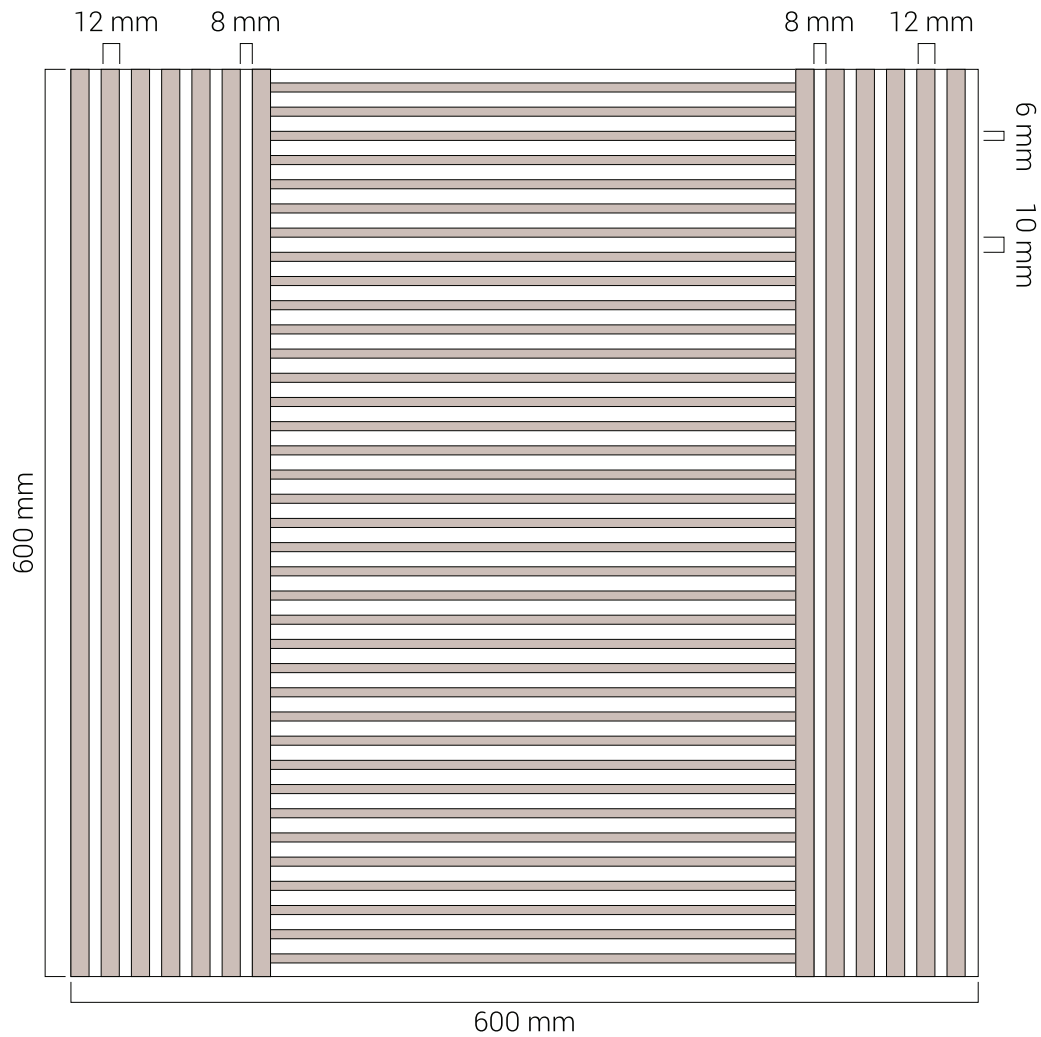

TECHNICAL SPECIFICATIONS