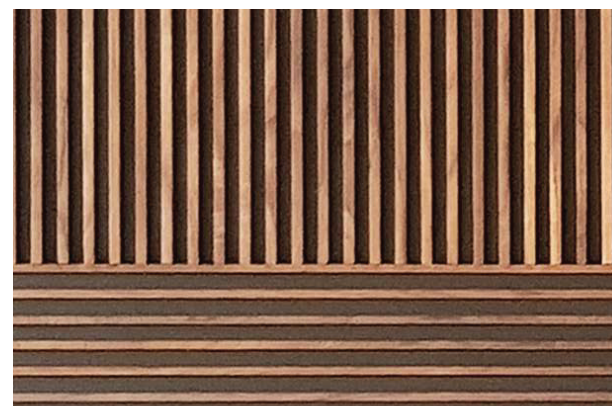

## TECHNICAL SPECIFICATIONS

REFERENCE | REFERÊNCIA

**PL80-001 D**

■ SIZE | DIMENSÃO  
600 x 600 mm

■ FINISHING | ACABAMENTO  
Walnut | Nogueira