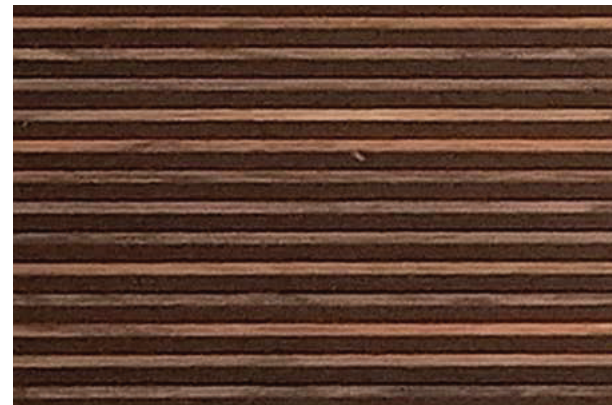

REFERENCE | REFERÊNCIA

PL80-001 F

■ SIZE | DIMENSÃO
600 x 600 mm

■ FINISHING | ACABAMENTO
Walnut | Nogueira