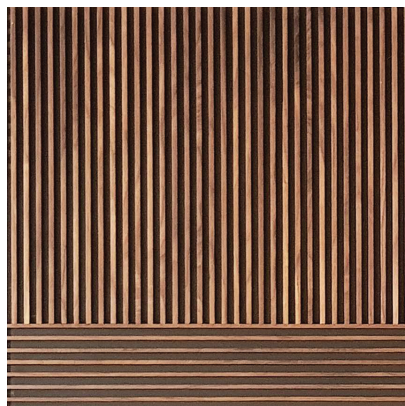

## TECHNICAL SPECIFICATIONS

REFERENCE | REFERÊNCIA

**PL80-001 D**

■ SIZE | DIMENSÃO  
600 x 600 mm

■ FINISHING | ACABAMENTO  
Walnut | Nogueira