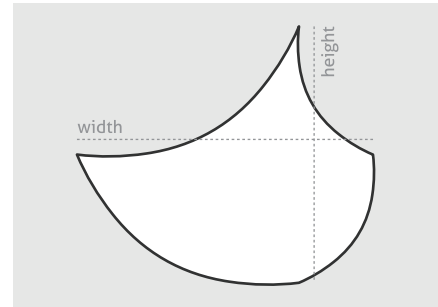

height (mm) 211

SIZE L

width (mm) 488

height (mm) 271

SIZE XL

width (mm) 596

height (mm) 331

Pieces Number per 1m²

Pieces
Number
per 1m²

SIZE

M

width (mm)

385

height (mm)

206

SIZE

XL

width (mm)

385

height (mm)

219

ORIGAMI Panels

REF:

PL.IP-K01

SIZES	width (mm)	height (mm)
S	68	59
M	94	81
L	119	103
XL	144	124

SIZE

S

width (mm)

480

height (mm)

237

SIZE