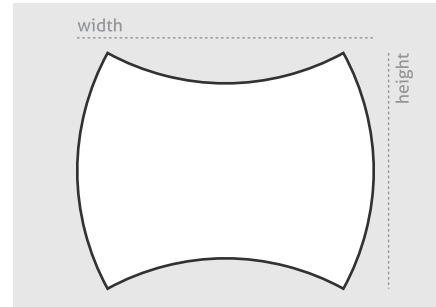

L

width (mm)

532

height (mm)

418

SIZE

XL

width (mm)

647

height (mm)

503

Pieces
Number
per 1m²

ORIGAMI Panels

REF:

PL.TE-G01

SIZES	width (mm)	height (mm)
S	63	50
M	88	70
L	113	90
XL	138	110

SIZE

S

width (mm)

413

height (mm)

213

SIZE

L

M

width (mm)

438

height (mm)

158

SIZE

XL

width (mm)