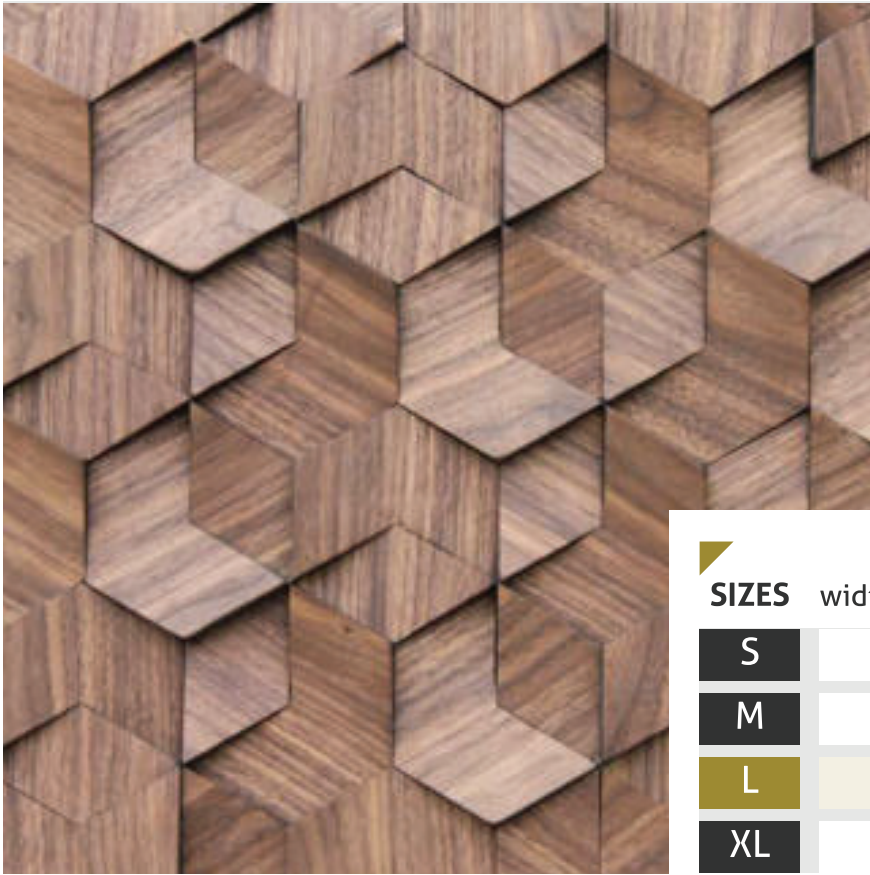

564

height (mm)

262

SIZE

XL

width (mm)

467

height (mm)

255

Pieces
Number
per 1m²

ORIGAMI Panels

REF:

PL.WA-F01

SIZES	width ⁽¹⁾ (mm)	width ⁽²⁾ (mm)	height (mm)
S	43	29	50
M	61	40	70
L	78	52	90
XL	95	64	110

<p>SIZE S</p> <p>width (mm) 475</p> <p>height (mm) 274</p>		<p>SIZE M</p> <p>width (mm) 455</p> <p>height (mm) 263</p>	
<p>SIZE L</p> <p>width (mm) 585</p> <p>height (mm) 338</p>		<p>SIZE XL</p> <p>width (mm) 385</p> <p>height (mm) 413</p>	