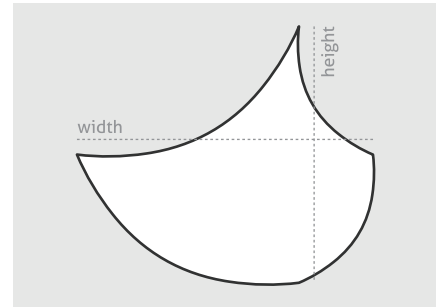

SIZES	width (mm)	height (mm)
S	68	59
M	94	81
L	119	103
XL	144	124

SIZE

S

width (mm)

480

height (mm)

237

SIZE

532

height (mm)

418

SIZE

XL

width (mm)

647

height (mm)

503

Pieces
Number
per 1m²

ORIGAMI Panels

REF:

PL.IP-K02

SIZES	width (mm)	height (mm)
S	68	59
M	94	81
L	119	103
XL	144	124

SIZE

S

width (mm)

480

height (mm)

237

SIZE

M

width (mm)

584