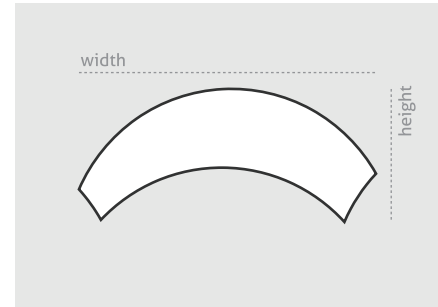

XL

width (mm)

484

height (mm)

264

S

441
pieces

M

SIZES	width (mm)	height (mm)
S	112	50
M	157	70
L	202	90
XL	247	110

SIZE

S

width (mm)

516

height (mm)

296

SIZE

M

width (mm)

580

height (mm)

288

SIZE

L

width (mm)