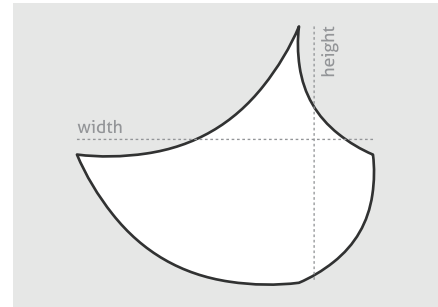

SIZES	width (mm)	height (mm)
S	68	59
M	94	81
L	119	103
XL	144	124

SIZE

S

width (mm)

480

height (mm)

237

SIZE

width (mm)

480

height (mm)

237

SIZE

M

width (mm)

584

SIZE

XL

width (mm)

647

height (mm)

503

Pieces
Number
per 1m²

ORIGAMI Panels

REF:

PL.CH-K03

SIZES	width (mm)	height (mm)
S	68	59
M	94	81
L	119	103
XL	144	124

SIZE

S

width (mm)

480

height (mm)