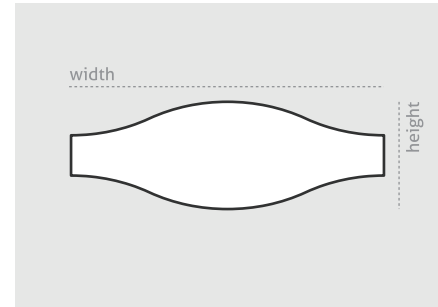

SIZE

XL

width (mm)

596

height (mm)

331

Pieces
Number
per 1m²

S

REF:

PL.LA-C01

SIZES	width (mm)	height (mm)
S	60	50
M	84	70
L	108	90
XL	132	110

SIZE S

width (mm) 391

height (mm) 271

SIZE M

width (mm) 379

height (mm) 211

SIZE L

width (mm) 488

height (mm) 271

SIZE XL

width (mm) 596

height (mm) 331

Pieces Number per 1m²

ORIGAMI Panels

REF:

PL.LA-H01

SIZES	width (mm)	height (mm)
S	50	17
M	70	24
L	90	31
XL	110	38

SIZE

S

width (mm)

325