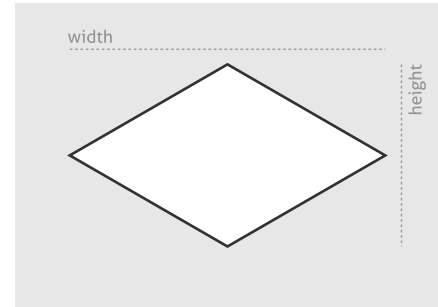

PL.IP-P01

SIZES	width (mm)	height (mm)
S	55	32
M	75	43
L	95	55
XL	115	66

SIZE

S

width (mm)

523

height (mm)

270