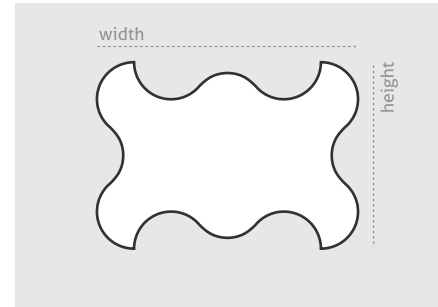

540

height (mm)

198

SIZE

L

width (mm)

477

height (mm)

247

SIZE

XL

width (mm)

572

height (mm)

297

Pieces
Number
per 1m²

ORIGAMI Panels

REF:

PL.IW-A01

SIZES	width (mm)	height (mm)
S	70	50
M	98	70
L	126	90
XL	154	110

SIZE

S

width (mm)

320