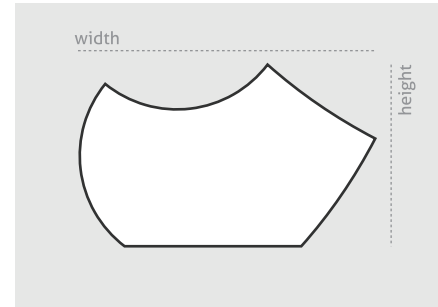

width (mm)

494

height (mm)

225

SIZE

XL

width (mm)

603

168
pieces

XL

110
pieces

ORIGAMI Panels

REF:

PL.IW-J01

SIZES	width (mm)	height (mm)
S	90	55
M	120	74
L	150	92
XL	180	111

SIZE

S

width (mm)

405

height (mm)

267

SIZE

M

width (mm)