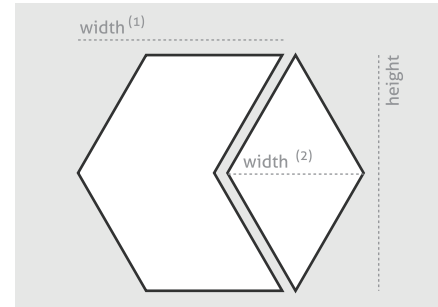

564

height (mm)

262

SIZE

XL

width (mm)

467

height (mm)

255

Pieces
Number
per 1m²

ORIGAMI Panels

REF:

PL.WA-F01

SIZES	width ⁽¹⁾ (mm)	width ⁽²⁾ (mm)	height (mm)
S	43	29	50
M	61	40	70
L	78	52	90
XL	95	64	110

<p>SIZE S</p> <p>width (mm) 475</p> <p>height (mm) 274</p>		<p>SIZE M</p> <p>width (mm) 455</p> <p>height (mm) 263</p>	
<p>SIZE L</p> <p>width (mm) 585</p> <p>height (mm) 338</p>		<p>SIZE XL</p> <p>width (mm) 385</p> <p>height (mm) 413</p>	