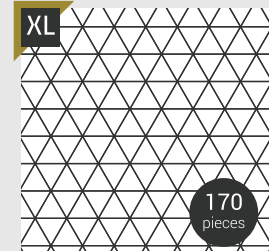

433

SIZE

XL

width (mm)

445

height (mm)

330

Pieces
Number
per 1m²

ORIGAMI Panels

REF:

PL.FO-N01

SIZES	width (mm)	height (mm)
S	50	29
M	70	41
L	90	53
XL	110	64

SIZE

S

width (mm)

548