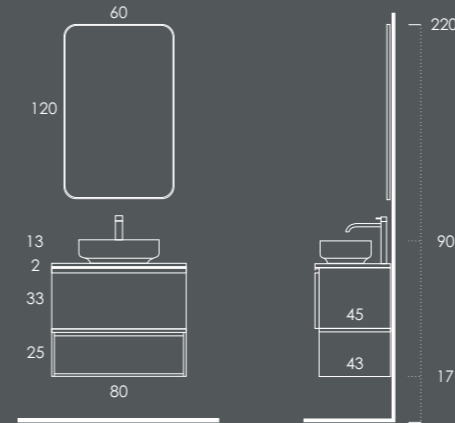

INSIDE 80

Gavetão 80 Stone Negro (Puxador-Preto Mate)

Tampo 80 Stone Negro

Nicho 80 Branco Brilho

Lavatório FELIX | 44x13x34 Branco Mate

Espelho VERSUS | 60x120 Preto Mate

Organizador (1unid.) 24x6x32 Couro Gris

Organizador (1unid.) 16x6x32 Couro Gris