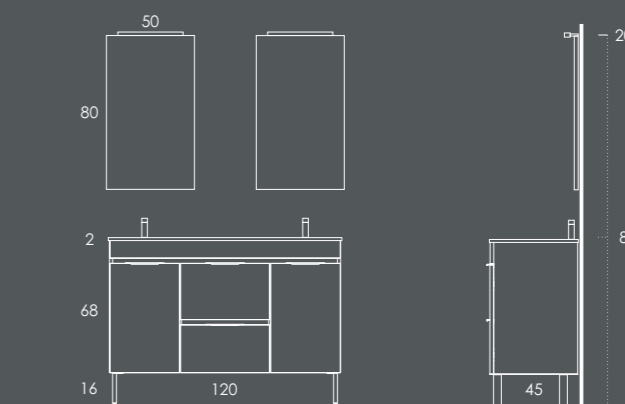

LACADO BRILHO

BRANCO

BRANCO

CRUZEIRO

MELAMINAS

FUTURA

FUTURA

DENVER

DENVER

NOGAL

NOGAL

AZABACHE

AZABACHE