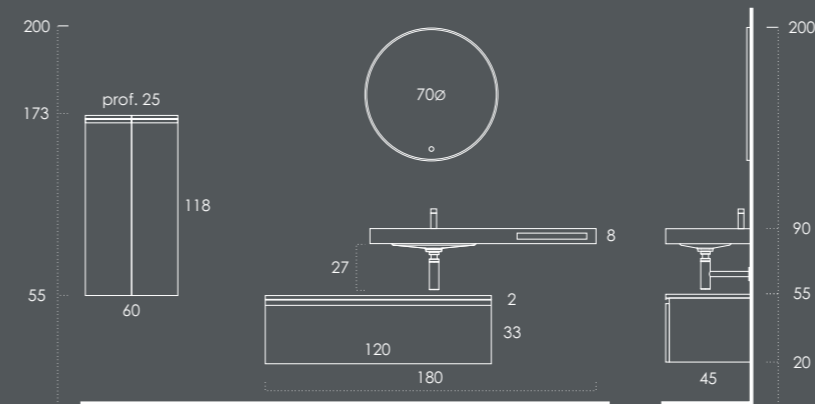

MODELOS PROFUNDIDADE REDUZIDA 36

| | | | | |
|---|---|---|---|---|
|  |  |  |  |  |
| EURO1 94 | NEW SINGLE 98 | LOFT 106 | EURO2 132 | LUANA 152 |

A ARTE DE CRIAR

INSIDE 180

- Gavetão 120 Carvalho Natur (Puxador-Preto Mate)
- Tampo 120 Carvalho Natur
- Lavatório ALEGRI 121 Esquerdo (toalheiro frontal direito) Xisto Mate
- Suporte Lavatório (3unid.) Preto Mate
- Espelho ITEK 70ø Preto Mate
- Coluna 60 Carvalho Natur (Puxador-Preto Mate)
- Organizador (1unid.) 24x6x32 Couro Gris
- Organizador (1unid.) 16x6x32 Couro Gris