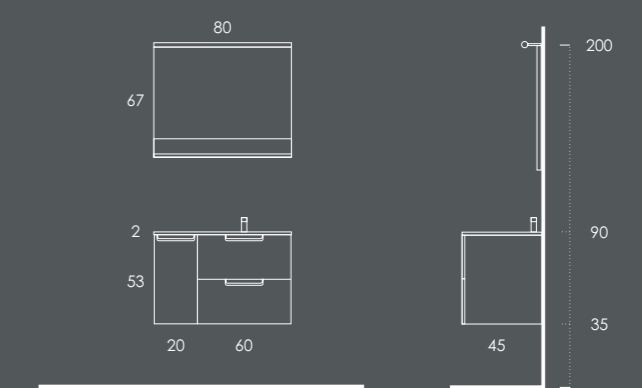

LACADO BRILHO

MELAMINAS