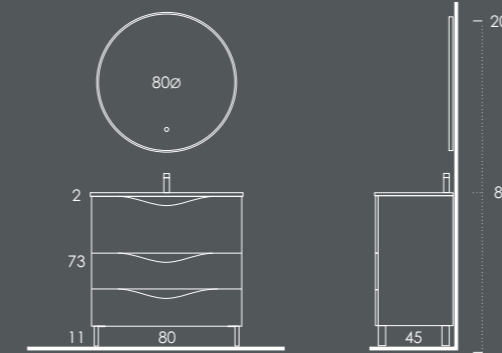

PROLINE 80

Móvel 80 Branco Brilho | Cinza B021 Brilho

Lavatório LUPI 81 Branco Brilho

Toalheiro Lateral Cromado

Carrinho (inclui 4 rodas Prateleira e Box) Metálico Brilho

Espelho RONDO 80ø Metálico Brilho

Organizador (1unid.) 24x6x32 Couro Gris

Organizador (1unid.) 16x6x32 Couro Gris