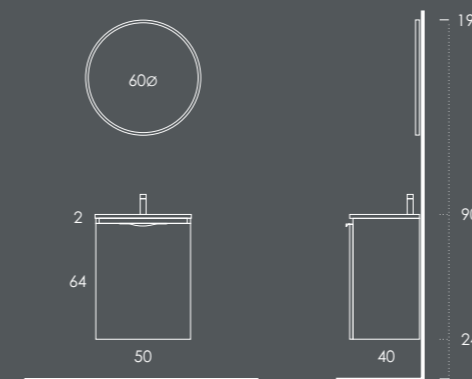

LACADO BRILHO

BRANCO
PUXADOR Cromado

MELAMINAS

FUTURA
PUXADOR Preto Mate

DENVER
PUXADOR Cromado

NOGAL
PUXADOR Preto Mate

AZABACHE
PUXADOR Preto Mate

STONE NEGRO
PUXADOR Preto Mate