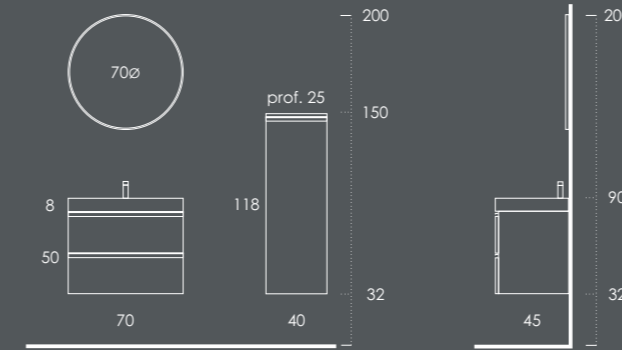

Espelho RONDO 70ø Preto Mate

Coluna 40 Direita Cobre Envelhecido (Puxador-Preto Mate)

Organizador (1unid.) 24x6x32 Couro Gris

Organizador (1unid.) 16x6x32 Couro Gris

INSIDE 120

Gavetão 120 Branco Brilho (Puxador-Branco Mate)