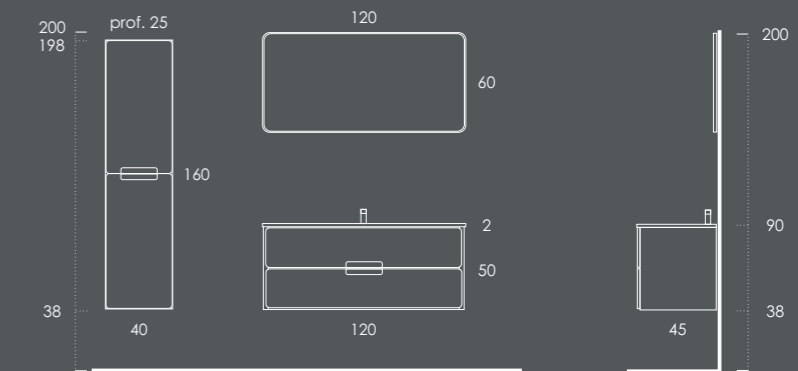

LACADOS MATE