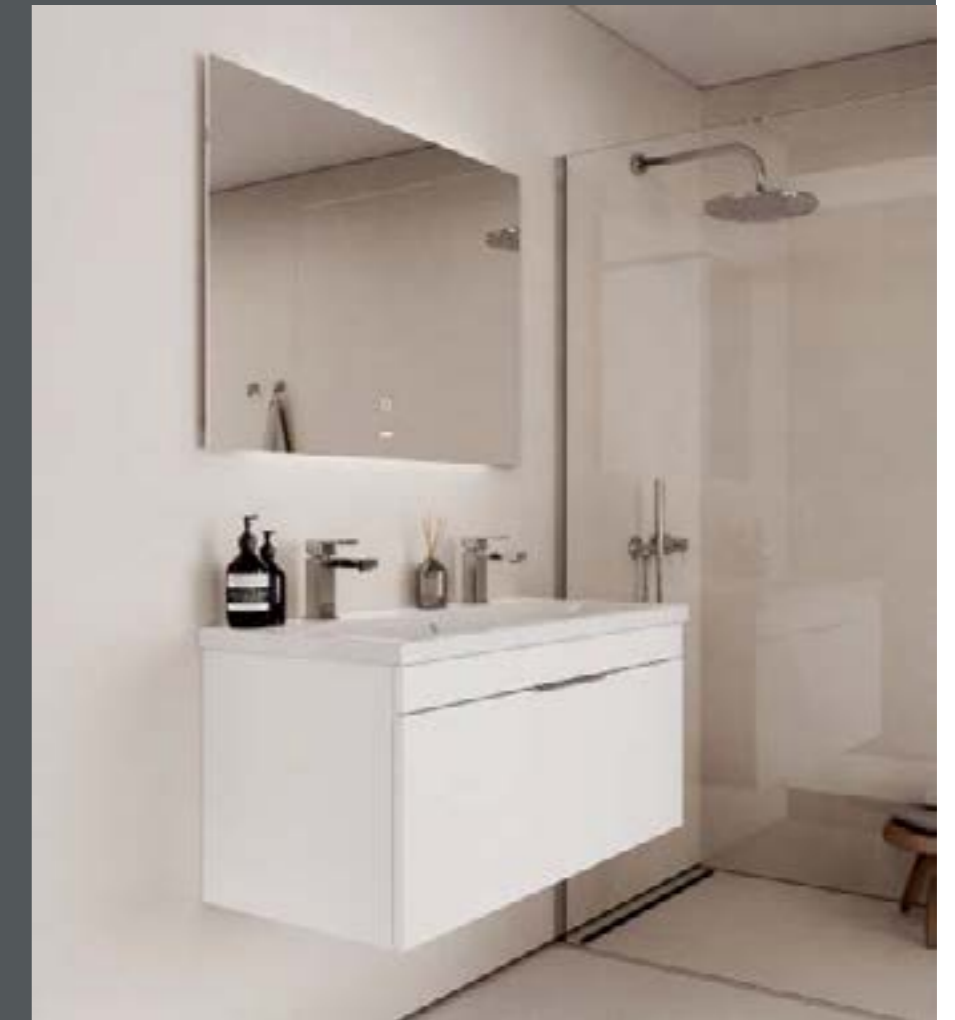

LACADO BRILHO

MELAMINAS

NEW SINGLE 100

Móvel 100 Branco Brilho

Lavatório 5414 Branco Brilho

Toalheiro PLAN Metallic Brilho

Espelho WATCH 100

Organizador (1unid.) 24x6x32 Couro Gris