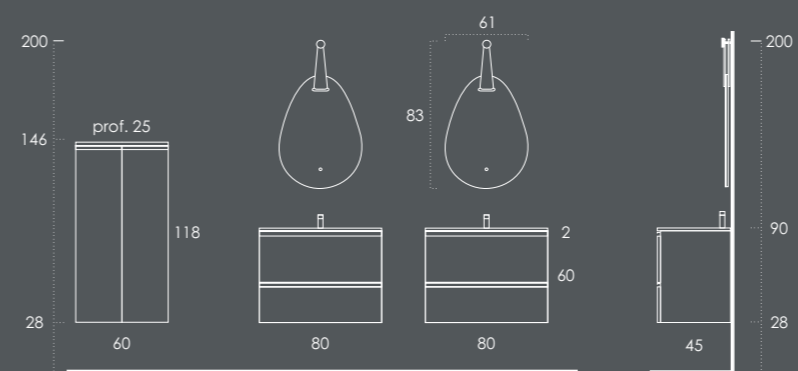

LACADO BRILHO

BRANCO

PUXADOR Branco mate

MELAMINAS

FUTURA

PUXADOR Preto mate

DENVER

PUXADOR Metalic brilho

NOGAL

PUXADOR Preto mate

AZABACHE

PUXADOR Preto mate