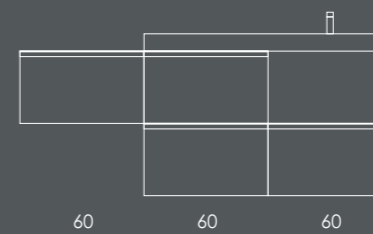

CONFIGURAÇÕES

CONFIGURAÇÕES

LACADO BRILHO

BRANCO

MELAMINAS

CARVALHO SOFT

CARVALHO NATUR

CARVALHO CLÁSSICO

CARVALHO WOOD

COBRE ENVELHECIDO

FUTURA

DENVER

NOGAL

AZABACHE

STONE NEGRO

PUXADOR Branco mate

PUXADOR Preto mate

PUXADOR Preto mate

PUXADOR Preto mate

PUXADOR Preto mate

PUXADOR Preto mate

PUXADOR Preto mate

PUXADOR Metalic brilho

PUXADOR Preto mate

PUXADOR Preto mate

PUXADOR Preto mate