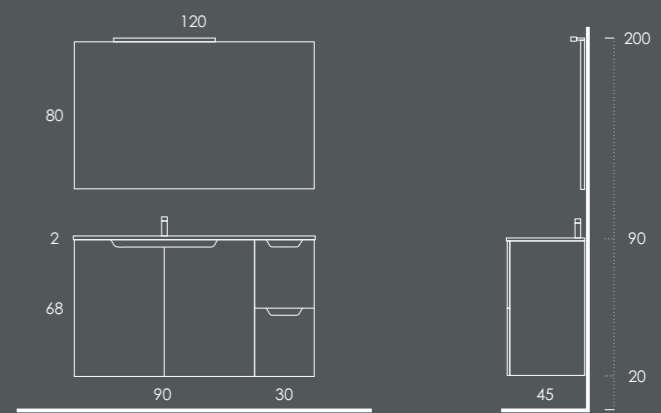

Lavatório LUPI 81 Branco Brilho

Toalheiro PLAN Preto Mate

Toalheiro Chão 40x175 (inclui prateleiras 35cm e 25cm) Preto Mate

Espelho LISO 80

Aplique Célia 30

Coluna 40 Branco Brilho

LORENA 120

- Móvel 90 Branco Brilho
- Gavetas 30 Nogueira
- Lavatório MÁXIMO 121 Esquerdo Branco Brilho
- Toalheiro PLAN Metalic Brilho
- Espelho LISO 120
- Aplique Célia 50
- Organizador (1unid.) 1.6x6x32 Couro Gris