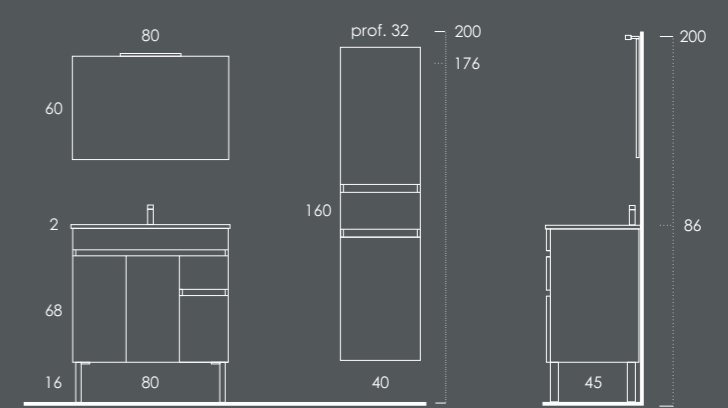

LACADO BRILHO
FRENTES

MELAMINAS