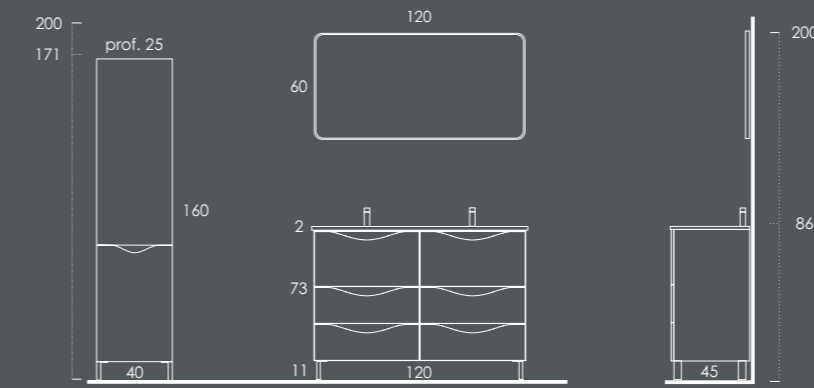

PROLINE 120

Móvel 120 Branco Brilho | Preto B020 Brilho

Lavatório LUPI 121 Duplo Branco Brilho

Toalheiro PLAN (2unid.) Metálic Brilho

Espelho VERSUS 120 Preto Mate

Coluna 40 Branco Brilho | Preto B020 Brilho

Kit Patas SLIM 2x1 1x4 (2unid.) para coluna

Organizador (1unid.) 24x6x32 Couro Gris

Organizador (1unid.) 16x6x32 Couro Gris

LACADOS BRILHO

BRANCO - BRANCO

BRANCO - PRETO B020

BRANCO - CINZA B021