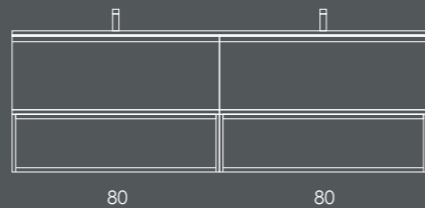

CONFIGURAÇÕES

CONFIGURAÇÕES

LACADO BRILHO

BRANCO

MELAMINAS

CARVALHO SOFT

CARVALHO NATUR

CARVALHO CLÁSSICO

CARVALHO WOOD

COBRE ENVELHECIDO

FUTURA

DENVER

NOGAL

AZABACHE

STONE NEGRO

PUXADOR Branco mate

PUXADOR Preto mate

PUXADOR Preto mate

PUXADOR Preto mate

PUXADOR Preto mate

PUXADOR Preto mate

PUXADOR Preto mate

PUXADOR Metalic brilho

PUXADOR Preto mate

PUXADOR Preto mate

PUXADOR Preto mate