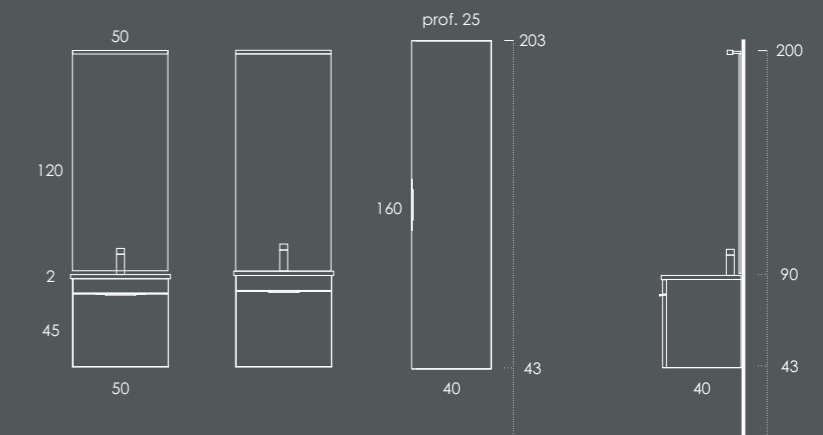

Móvel 50 (2unid.) Azabache

Lavatório LUPI 51 (2unid.) Branco Brilho

Toalheiro PLAN (2unid.) Preto Mate

Espelho LISO (2unid.) 50x120

Aplique Célia (2unid.) 50

Coluna 40 Azabache

Organizador (1unid.) 24x6x32 Couro Gris