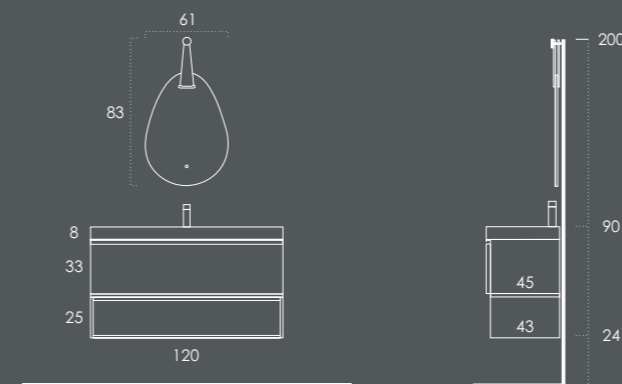

INSIDE 120

Gavetão 120 Branco Brilho (Puxador-Branco Mate)

Nicho 120 Nogueira

Lavatório ALEGRI 121 Branco Brilho

Toalheiro PLAN Branco Mate

Espelho CORK

Organizador (1 unid.) 24x6x32 Couro Gris

Organizador (1 unid.) 16x6x32 Couro Gris