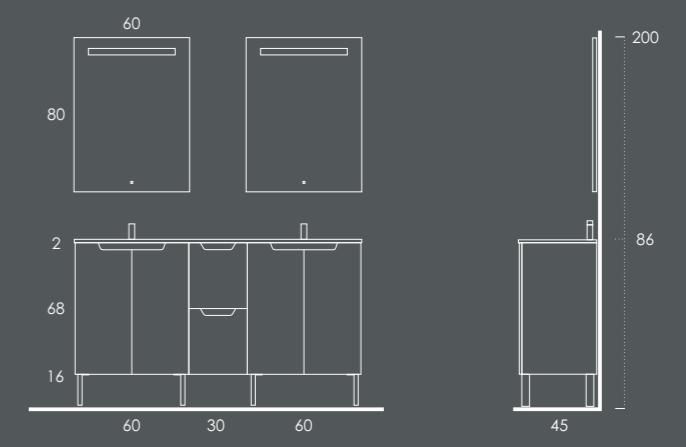

Móvel 60 (2unid.) Denver

Gavetas 30 Denver

Kit Patas SLIM 2x16x4 (4unid.)

Lavatório MÁXIMO 151 Duplo Branco Brilho

Toalheiro PLAN (2unid.) Metálic Brilho

Espelho TECH (2unid.) 60

LACADO BRILHO

BRANCO