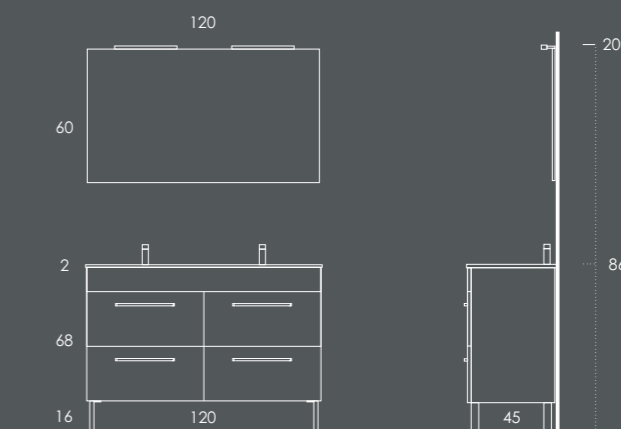

LACADO BRILHO

MELAMINAS