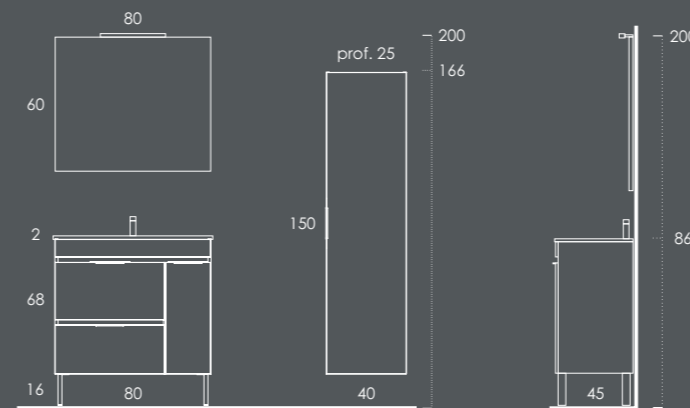

Coluna 40 Futura

Organizador (1unid.) 24x6x32 Couro Gris

Organizador (1unid.) 16x6x32 Couro Gris

LACADO BRILHO

BRANCO

MELAMINAS

FUTURA

DENVER