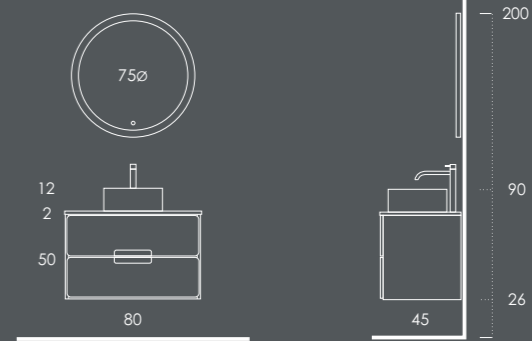

LACADOS MATE