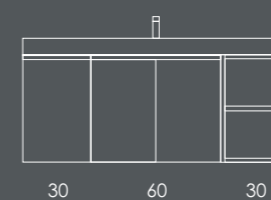

CONFIGURAÇÕES

CONFIGURAÇÕES

LACADO BRILHO

BRANCO

MELAMINAS

CARVALHO SOFT

CARVALHO NATUR

CARVALHO CLÁSSICO

CARVALHO WOOD

COBRE ENVELHECIDO

FUTURA

DENVER

NOGAL

AZABACHE

STONE NEGRO

PUXADOR Branco mate

PUXADOR Preto mate

PUXADOR Preto mate

PUXADOR Preto mate

PUXADOR Preto mate

PUXADOR Preto mate

PUXADOR Preto mate

PUXADOR Metalic brilho

PUXADOR Preto mate

PUXADOR Preto mate

PUXADOR Preto mate