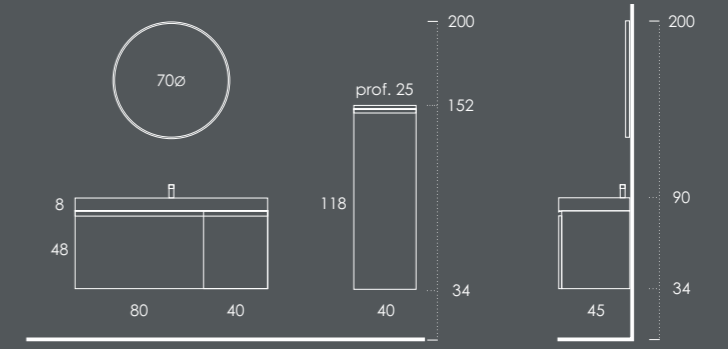

LACADO BRILHO

BRANCO - BRANCO

LACADO | MELAMINAS BRILHO

BRANCO - FUTURA

BRANCO - DENVER

BRANCO - NOGAL

BRANCO - AZABACHE

BRANCO - STONE NEGRO