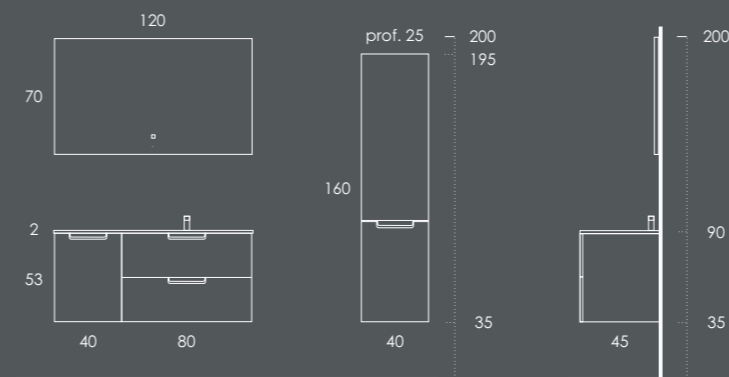

LACADO BRILHO

BRANCO

PIVADOR Cremado

MELAMINAS

FUTURA

PIVADOR Cremado

DENVER

PIVADOR Cremado

NOGAL

PIVADOR Cremado

AZABACHE

PIVADOR Cremado