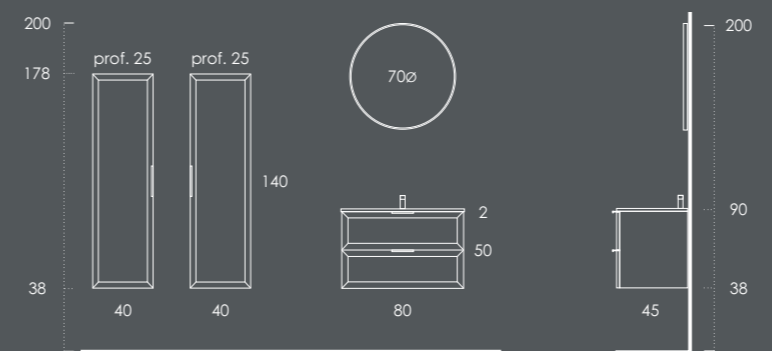

STYLE 80

- Móvel 80 Cinza M023 Mate
- Lavatório LUPI 81 Branco Brilho
- Toalheiro PLAN Metalic Brilho
- Espelho Rondo 70ø Metalic Brilho
- Coluna 40 (2unid.) Cinza M023 Mate
- Organizador (1unid.) 24x6x32 Couro Gris
- Organizador (1unid.) 16x6x32 Couro Gris