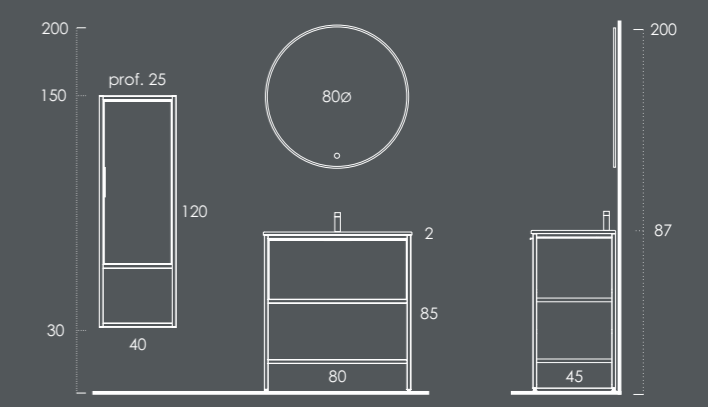

ESTRUTURA METÁLICA

PRETO MATE

MÓVEL | COLUNA LACADO BRILHO

BRANCO

MÓVEL | COLUNA MELAMINAS

FUTURA

DENVER

NOGAL

AZABACHE