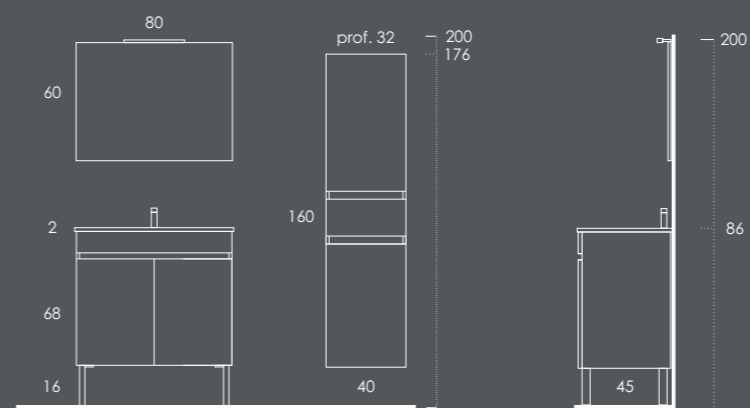

LACADO BRILHO
FRENTES

BRANCO

MELAMINAS

FUTURA

DENVER

NOGAL

AZABACHE