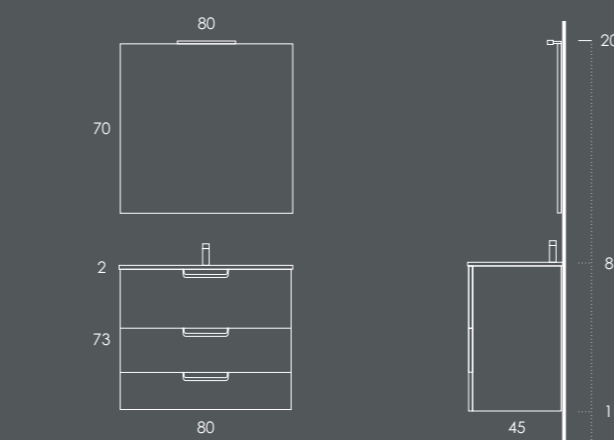

Espelho LISO 80

Aplique CÉLIA 30

Organizador (1unid.) 24x6x32 Couro Gris

Organizador (1unid.) 16x6x32 Couro Gris

LACADO BRILHO

MELAMINAS

DEDICATO 120

Móvel 120 Nogal