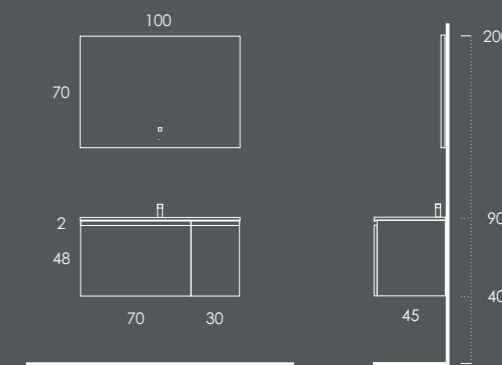

ambiente | 18

MLIFE

LACADO BRILHO

BRANCO - BRANCO

PUXADOR Branco mate

LACADO | MELAMINAS BRILHO

BRANCO - FUTURA

PUXADOR Preto mate

BRANCO - DENVER

PUXADOR Metálico brilho

BRANCO - NOGAL

PUXADOR Preto mate

BRANCO - AZABACHE

PUXADOR Preto mate

BRANCO - STONE NEGRO

PUXADOR Preto mate