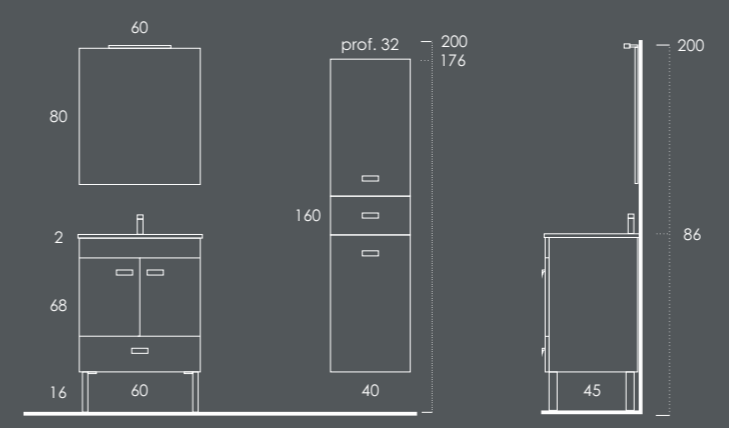

LACADO BRILHO FRENTE

BRANCO

PUXADOR Cromado

MELAMINAS

FUTURA

PUXADOR Cromado

DENVER

PUXADOR Cromado

NOGAL

PUXADOR Cromado

AZABACHE

PUXADOR Cromado