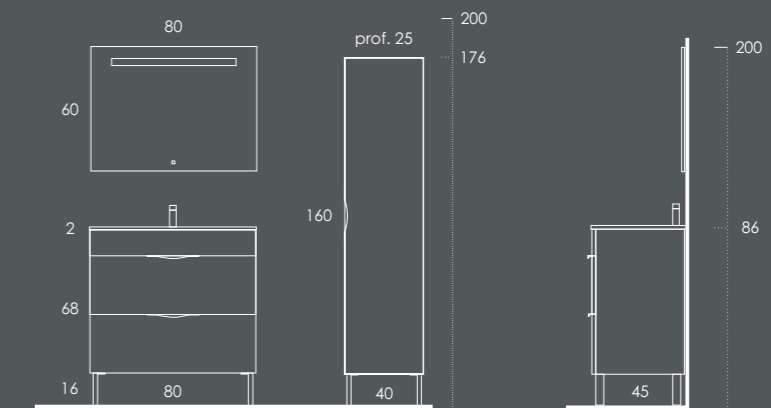

LACADO BRILHO

MELAMINAS