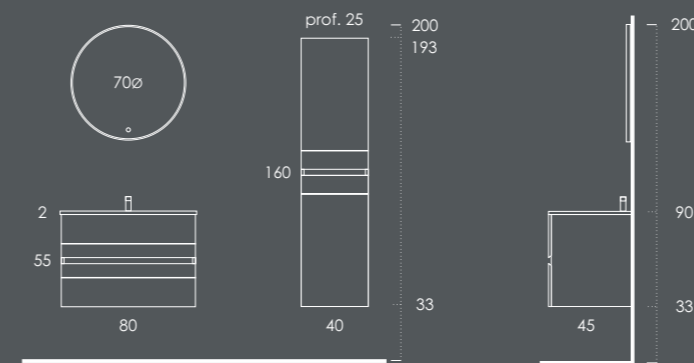

RITZ 80

Móvel 80 Cinza M023 Mate | Frisos Branco Mate

Lavatório LUPI 81 Branco Brilho

Toalheiro PLAN Metalic Brilho

Espelho ITEK 70ø Metalic Brilho

Coluna 40 Cinza M023 Mate | Frisos Branco Mate

Organizador (1unid.) 24x6x32 Couro Gris

Organizador (1unid.) 16x6x32 Couro Gris