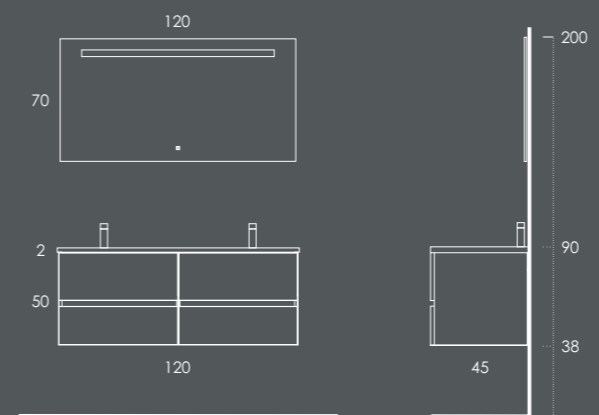

LACADO BRILHO

BRANCO

MELAMINAS

FUTURA

DENVER

NOGAL

AZABACHE