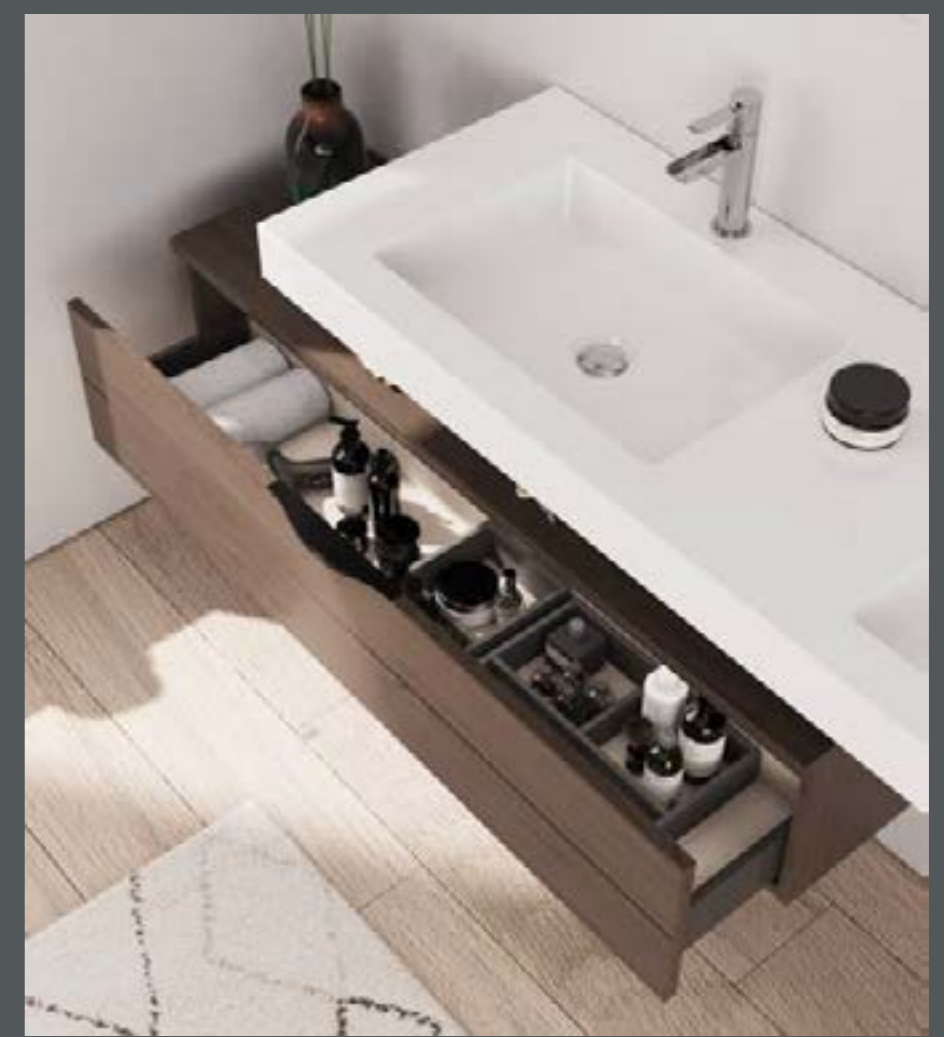

MOLLY 170

Lavatório ALEGRI 140 Duplo Branco Brilho

Suporte Lavatório (4unid.) Branco Mate

Móvel Gavetão C/ Tampo 120 Nogat

Espelho LISO 140

Aplicador (2unid.) CÉLIA 30

Organizador (1unid.) 24x6x32 Couro Gris

Organizador (1unid.) 16x6x24 Couro Gris