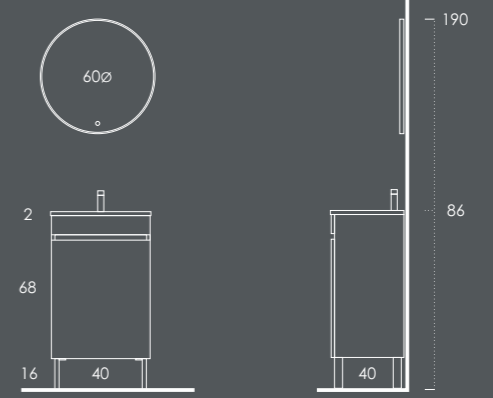

Coluna 40 Futura

Organizador (1unid.) 24x6x32 Couro Gris

LUANA 40

- Móvel 40 Futura
- Lavatório FIFTY 41 Branco Brilho
- Toalheiro PLAN Metalic Brilho
- Toalheiro Parede 40x100 (inclui prateleira 35cm) Metalic Brilho
- Espelho ITEK 60ø Preto Mate
- Organizador (1unid.) 24x6x32 Couro Gris