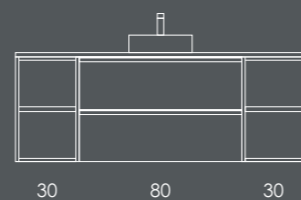

CONFIGURAÇÕES

CONFIGURAÇÕES

LACADO BRILHO

BRANCO

MELAMINAS

CARVALHO SOFT

CARVALHO NATUR

CARVALHO CLÁSSICO

CARVALHO WOOD

COBRE ENVELHECIDO

FUTURA

DENVER

NOGAL

AZABACHE

STONE NEGRO

PUXADOR Branco mate

PUXADOR Preto mate

PUXADOR Preto mate

PUXADOR Preto mate

PUXADOR Preto mate

PUXADOR Preto mate

PUXADOR Preto mate

PUXADOR Metalic brilho

PUXADOR Preto mate

PUXADOR Preto mate

PUXADOR Preto mate