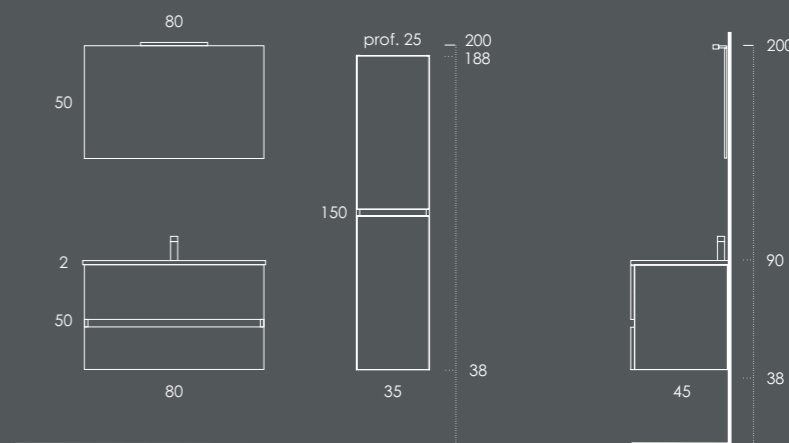

EURO1 80

Móvel 80 Branco Brilho

Lavatório LUPI 81 Branco Brilho

Toalheiro Lateral Cromado

Toalheiro Parede 40x100 (inclui prateleira 35cm) Metálic Brilho

Espelho LISO 80

Aplique CÉLIA 30

Coluna 40 Branco Brilho

Organizador (1unid.) 24x6x32 Couro Gris

Organizador (2unid.) 16x6x32 Couro Gris