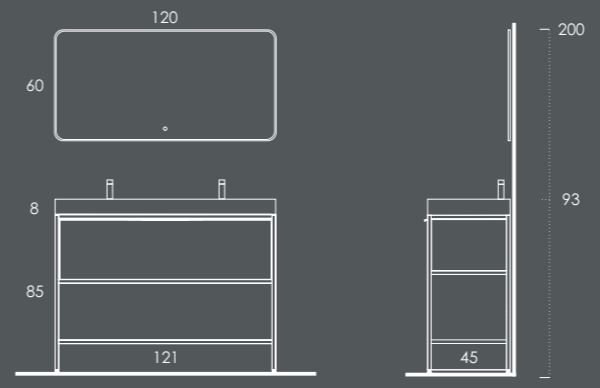

METALIC 120

Móvel 120 Preto Mate | Nogueira

Lavatório ALEGRI 120 Duplo Branco Brilho

Toalheiro PLAN (2unid.) Preto Mate

Espelho PROLED 120 Preto Mate

Organizador (1unid.) 24x6x32 Couro Gris

Organizador (1unid.) 16x6x32 Couro Gris

ESTRUTURA METÁLICA

PRETO MATE

MÓVEL | COLUNA

LACADO BRILHO

BRANCO

MÓVEL | COLUNA

MELAMINAS

FUTURA

DENVER

NOGAL

AZABACHE