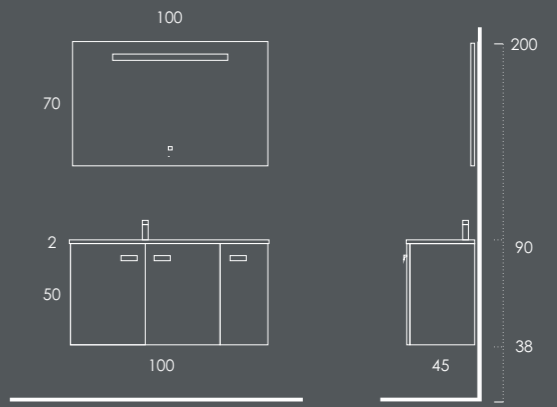

LOFT 100

Móvel 100 Azabache

Lavatório LUPI 101 Esquerdo Branco Brilho

Toalheiro PLAN Metálic Brilho

Espelho TECH 100

Organizador (1unid.) 24x6x32 Couro Gris