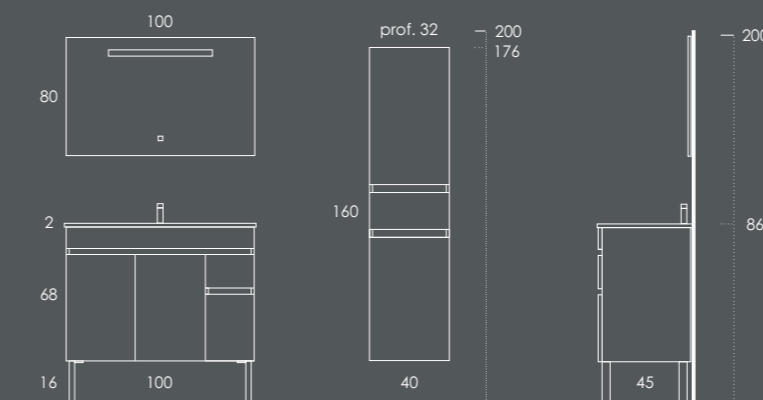

Coluna 40 Futura

Organizador (1unid.) 24x6x32 Couro Gris

LUANA 40

- Móvel 40 Futura
- Lavatório FIFTY 41 Branco Brilho
- Toalheiro PLAN Metalic Brilho
- Toalheiro Parede 40x100 (inclui prateleira 35cm) Metalic Brilho
- Espelho ITEK 60ø Preto Mate
- Organizador (1unid.) 24x6x32 Couro Gris