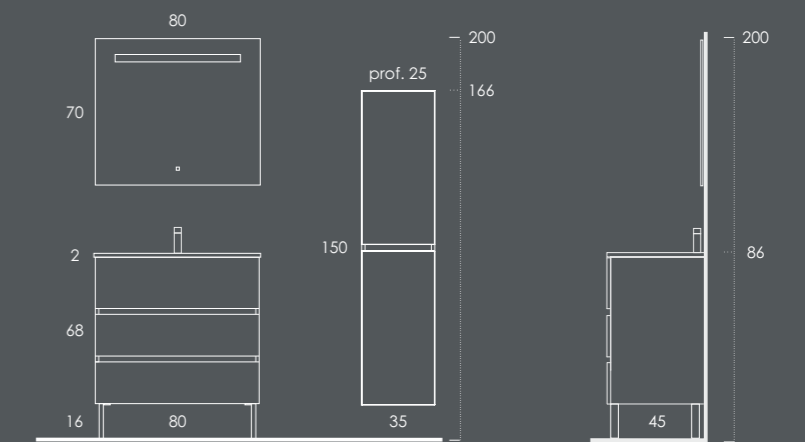

Lavatório LUPI 81 Branco Brilho

Toalheiro Lateral Cromado

Suporte Secador PLANDOR Metálic Brilho

Espelho TECH 80

Coluna 40 Futura

Organizador (1unid.) 24x6x32 Couro Gris

Organizador (1unid.) 16x6x24 Couro Gris