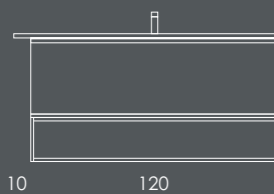

CONFIGURAÇÕES

CONFIGURAÇÕES

LACADO BRILHO

BRANCO

MELAMINAS

CARVALHO SOFT

CARVALHO NATUR

CARVALHO CLÁSSICO

CARVALHO WOOD

COBRE ENVELHECIDO

FUTURA

DENVER

NOGAL

AZABACHE

STONE NEGRO

PUXADOR Branco mate

PUXADOR Preto mate

PUXADOR Preto mate

PUXADOR Preto mate

PUXADOR Preto mate

PUXADOR Preto mate

PUXADOR Preto mate

PUXADOR Metalic brilho

PUXADOR Preto mate

PUXADOR Preto mate

PUXADOR Preto mate