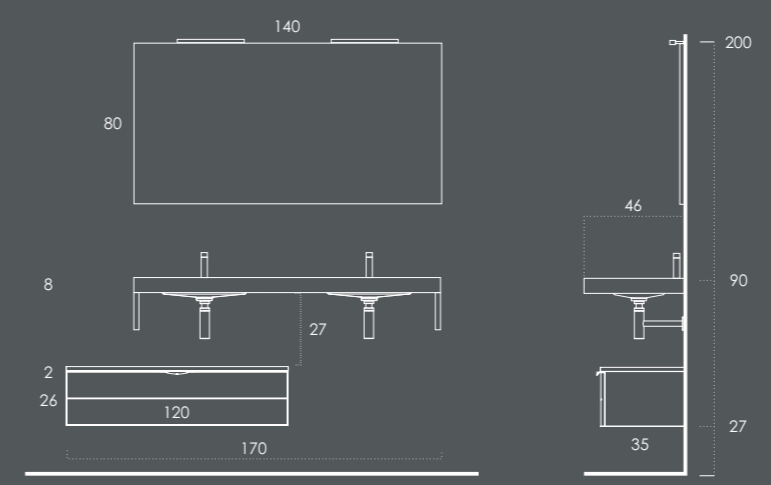

Organizador (1unid.) 24x6x32 Couro Gris

MÓVEL | TAMPO | COLUNA
LACADO BRILHO | MELAMINAS

BRANCO

FUTURA

DENVER

NOGAL

AZABACHE

STONE NEGRO