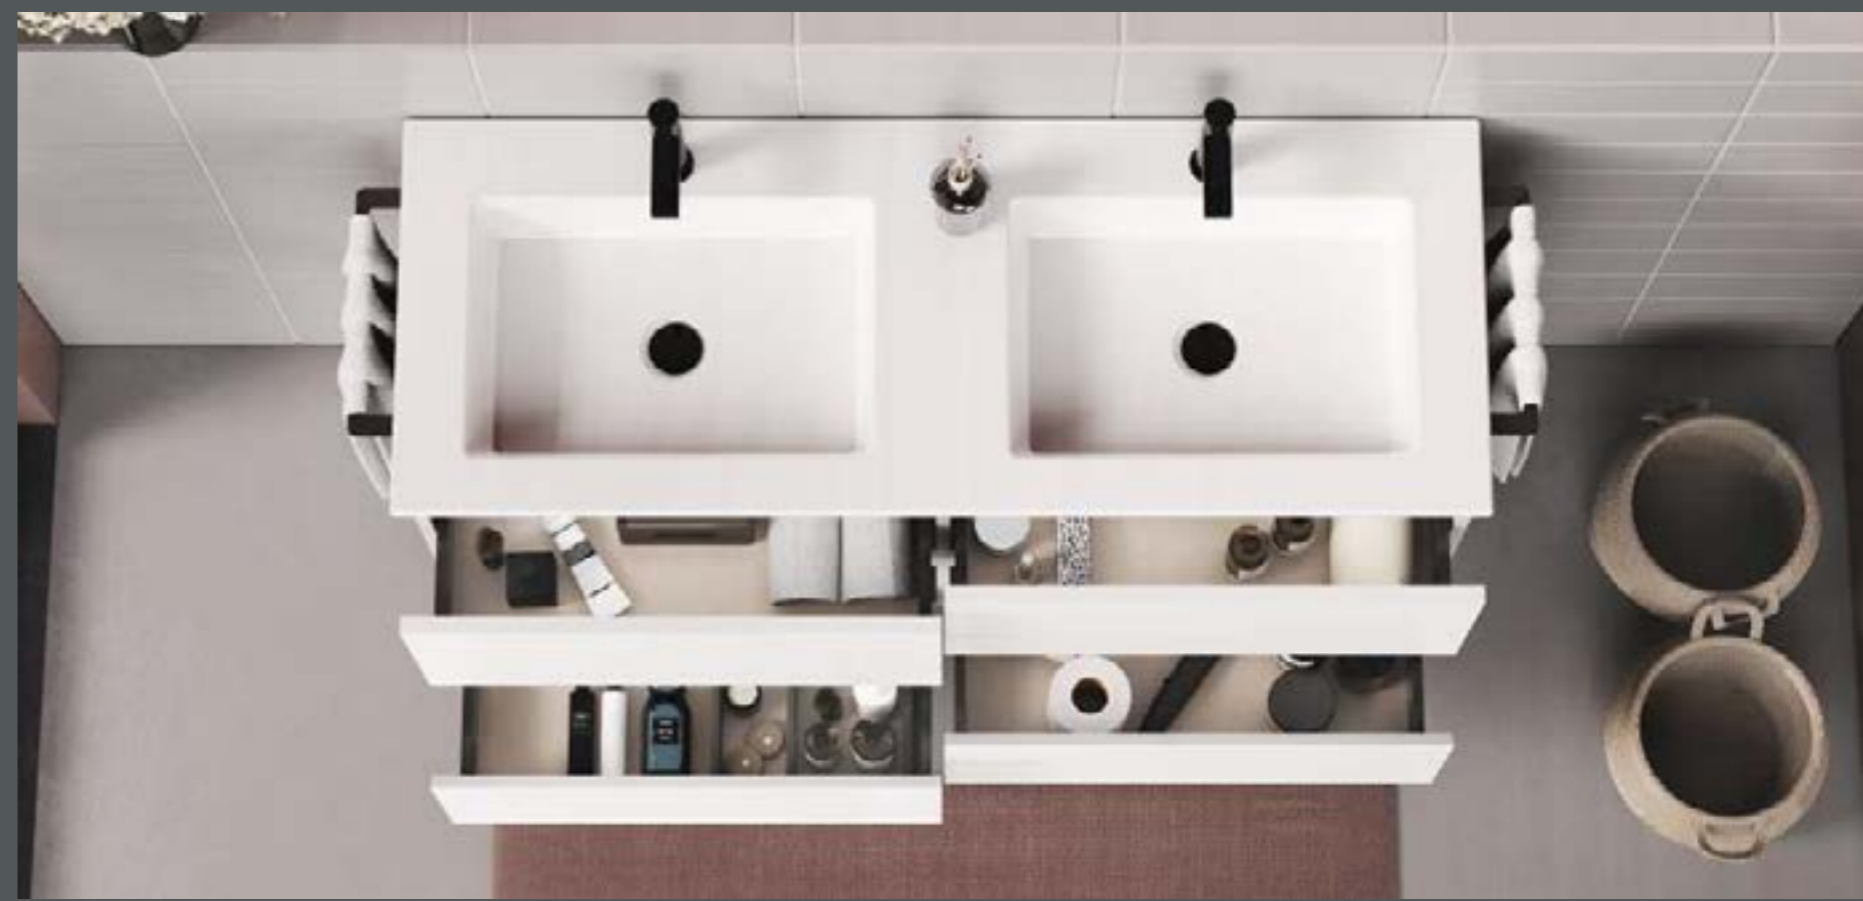

Espelho ITEK 70ø Metalic Brilho

Coluna 40 Cinza M023 Mate | Frisos Branco Mate

Organizador (1unid.) 24x6x32 Couro Gris

Organizador (1unid.) 16x6x32 Couro Gris

LACADO BRILHO

LACADO MATE

RITZ 120

- Móvel 120 Branco Mate | Frisos Branco Mate
- Lavatório LUPI 121 Duplo Branco Brilho
- Toalheiro PLAN (2unid.) Preto Mate
- Toalheiro Parede 40x100 (inclui prateleira 35cm) Preto Mate
- Espelho PROLED 120 Preto Mate
- Organizador (1unid.) 24x6x32 Couro Gris