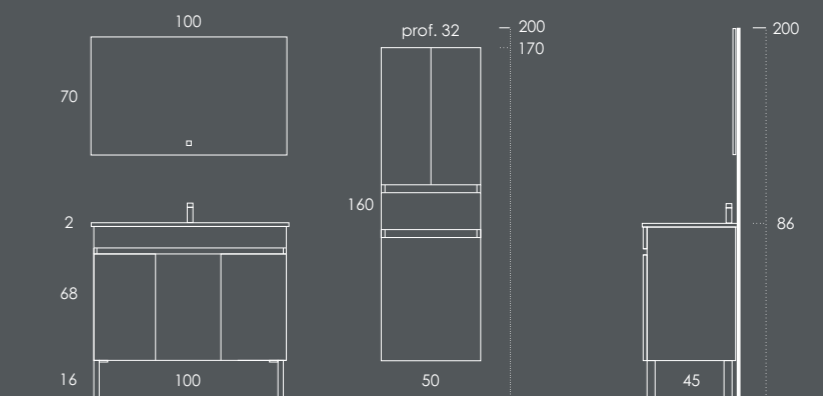

LUANA 100

Móvel 100 Nogal

Lavatório FIFTY 101 Branco Brilho

Toalheiro PLAN (2unid.) Metalic Brilho

Espelho WATCH 100

Coluna com tulha 50 Nogal

Organizador (1unid.) 24x6x32 Couro Gris

Organizador (2unid.) 16x6x32 Couro Gris