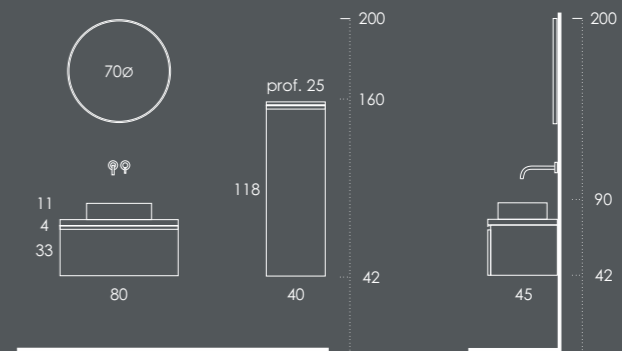

Tampo 80 Branco Mate

Lavatório IBOX | 44x11x31 Branco Mate

Toalheiro PLAN Preto Mate

Espelho RONDO 70ø Preto Mate

Coluna 40 Esquerda Nogal (Puxador-Preto Mate)

Organizador (1unid.) 24x6x32 Couro Gris

INSIDE 80