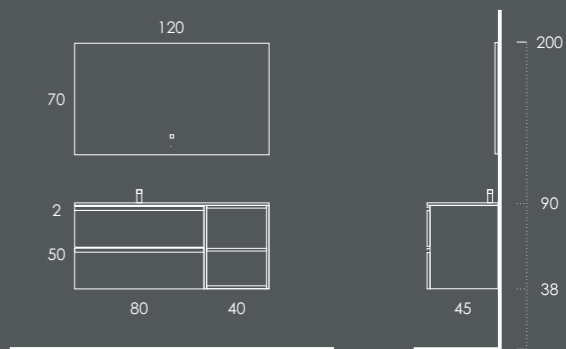

INSIDE 120

Gavetões 80 Futura (Puxador-Preto Mate)

Prateleira 40 Futura

Lavatório MÁXIMO 121 Esquerdo Branco Mate

Toalheiro PLAN Preto Mate

Espelho WATCH 120

Organizador (1unid.) 24x6x32 Couro Gris

Organizador (1unid.) 16x6x32 Couro Gris

Organizador (1unid.) 16x6x24 Couro Gris