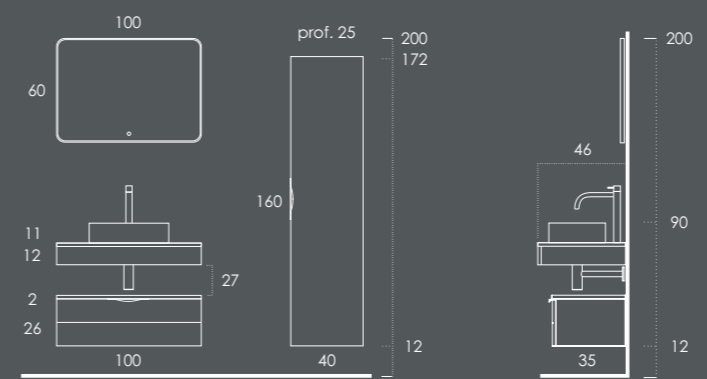

Toalheiro PLAN Metálic Brilho

Espelho TECH 100

Organizador (1unid.) 24x6x32 Couro Gris

LACADO BRILHO FRENTE

MELAMINAS

MOLLY 100

- Tampo SAFE 100 Azabache
- Lavatório IBOX | 44x11x31 Branco Brilho
- Móvel Gavetão C/ Tampo 100 Branco Brilho
- Espelho PROLED 100 Branco Mate
- Coluna 40 Azabache
- Organizador (1unid.) 24x6x32 Couro Gris
- Organizador (1unid.) 16x6x32 Couro Gris