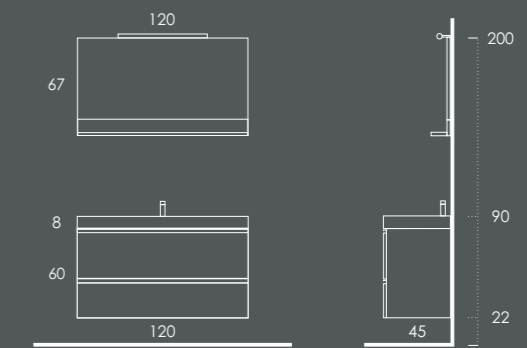

LACADO BRILHO

BRANCO

MELAMINAS

FUTURA

DENVER

NOGAL

AZABACHE