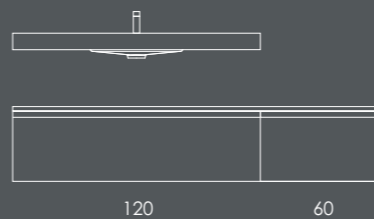

CONFIGURAÇÕES

CONFIGURAÇÕES

LACADO BRILHO

BRANCO

MELAMINAS

CARVALHO SOFT

CARVALHO NATUR

CARVALHO CLÁSSICO

CARVALHO WOOD

COBRE ENVELHECIDO

FUTURA

DENVER

NOGAL

AZABACHE

STONE NEGRO

PUXADOR Branco mate

PUXADOR Preto mate

PUXADOR Preto mate

PUXADOR Preto mate

PUXADOR Preto mate

PUXADOR Preto mate

PUXADOR Preto mate

PUXADOR Metalic brilho

PUXADOR Preto mate

PUXADOR Preto mate

PUXADOR Preto mate