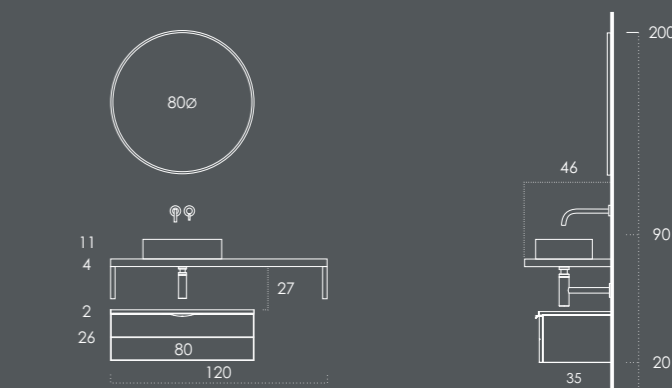

MÓVEL | TAMPO | COLUNA
LACADO BRILHO | MELAMINAS

BRANCO

FUTURA

DENVER

NOGAL

AZABACHE

STONE NEGRO