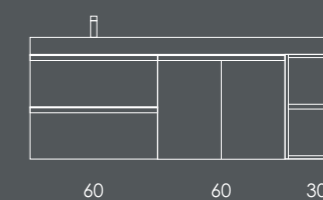

CONFIGURAÇÕES

CONFIGURAÇÕES

LACADO BRILHO

BRANCO

MELAMINAS

CARVALHO SOFT

CARVALHO NATUR

CARVALHO CLÁSSICO

CARVALHO WOOD

COBRE ENVELHECIDO

FUTURA

DENVER

NOGAL

AZABACHE

STONE NEGRO

PUXADOR Branco mate

PUXADOR Preto mate

PUXADOR Preto mate

PUXADOR Preto mate

PUXADOR Preto mate

PUXADOR Preto mate

PUXADOR Preto mate

PUXADOR Metalic brilho

PUXADOR Preto mate

PUXADOR Preto mate

PUXADOR Preto mate