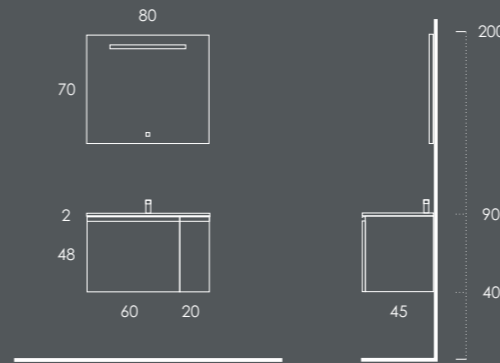

LACADO BRILHO

BRANCO - BRANCO

PUXADOR
Branco
mate

LACADO | MELAMINAS BRILHO

BRANCO - FUTURA

PUXADOR
Preto
mate

BRANCO - DENVER

PUXADOR
Metalic
brilho

BRANCO - NOGAL

PUXADOR
Preto
mate

BRANCO - AZABACHE

PUXADOR
Preto
mate

BRANCO - STONE NEGRO

PUXADOR
Preto
mate