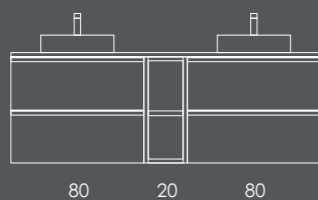

CONFIGURAÇÕES

CONFIGURAÇÕES

LACADO BRILHO

BRANCO

MELAMINAS

CARVALHO SOFT

CARVALHO NATUR

CARVALHO CLÁSSICO

CARVALHO WOOD

COBRE ENVELHECIDO

FUTURA

DENVER

NOGAL

AZABACHE

STONE NEGRO

PUXADOR Branco mate

PUXADOR Preto mate

PUXADOR Preto mate

PUXADOR Preto mate

PUXADOR Preto mate

PUXADOR Preto mate

PUXADOR Preto mate

PUXADOR Metalic brilho

PUXADOR Preto mate

PUXADOR Preto mate

PUXADOR Preto mate