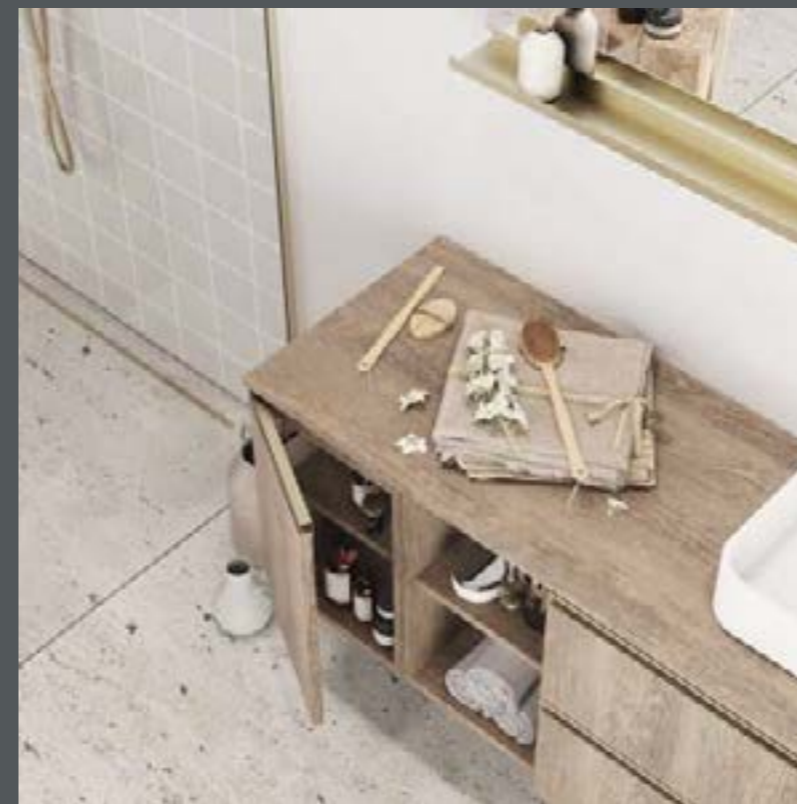

INSIDE 140

Porta 30 Esquerda Carvalho Clássico (Puxador-Dourado Escovado)

Prateleira 30 Carvalho Clássico

Gavetões 80 Carvalho Clássico (Puxador-Dourado Escovado)

Tampo 140 Carvalho Clássico

Lavatório DINA | 44x11x31 Branco Brilho

Toalheiro PLAN Dourado Escovado

Espelho SHELF 120 Dourado Escovado

Organizador (1unid.) 24x6x32 Couro Gris

Organizador (1unid.) 16x6x32 Couro Gris