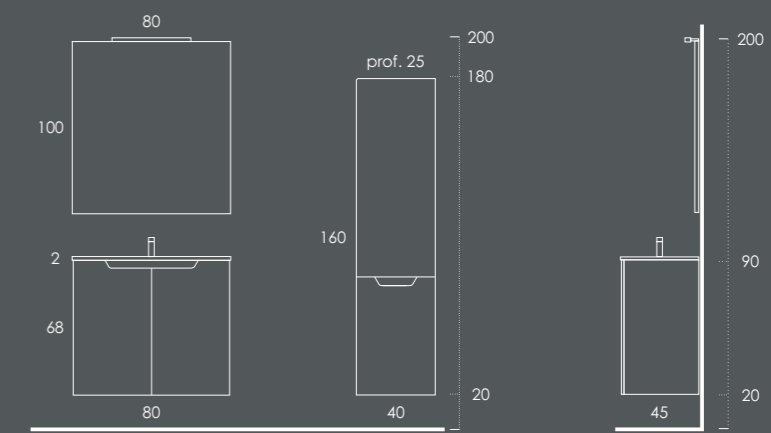

Lavatório LUPI 81 Branco Brilho

Toalheiro PLAN Preto Mate

Toalheiro Chão 40x175 (inclui prateleiras 35cm e 25cm) Preto Mate

Espelho LISO 80

Aplique Célia 30

Coluna 40 Branco Brilho

LORENA 120

- Móvel 90 Branco Brilho
- Gavetas 30 Nogueira
- Lavatório MÁXIMO 121 Esquerdo Branco Brilho
- Toalheiro PLAN Metalic Brilho
- Espelho LISO 120
- Aplique Célia 50
- Organizador (1unid.) 1.6x6x32 Couro Gris