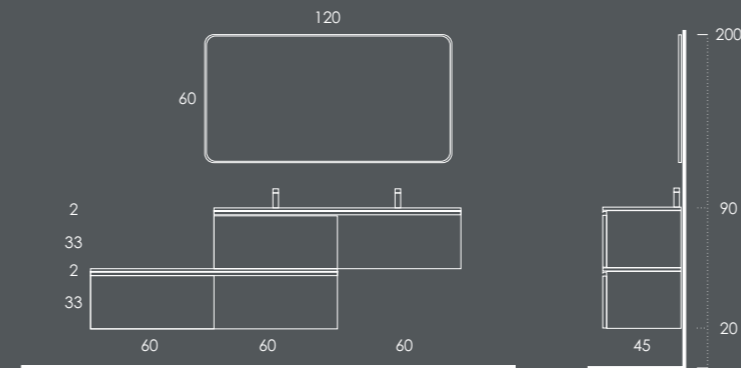

INSIDE 180

Gavetão 60 (4unid.) Carvalho Soft (Puxador-Preto Mate)

Tampo 120 Carvalho Soft

Lavatório MÁXIMO 121 Duplo Branco Brilho

Toalheiro PLAN Preto Mate

Toalheiro Chão 40x175 (inclui prateleiras 35cm e 25cm) Preto Mate

Espelho VERSUS 120 Preto Mate

Organizador (1unid.) 24x6x32 Couro Gris