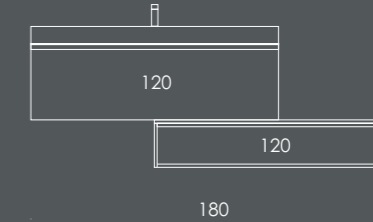

CONFIGURAÇÕES

CONFIGURAÇÕES

LACADO BRILHO

BRANCO

MELAMINAS

CARVALHO SOFT

CARVALHO NATUR

CARVALHO CLÁSSICO

CARVALHO WOOD

COBRE ENVELHECIDO

FUTURA

DENVER

NOGAL

AZABACHE

STONE NEGRO

PUXADOR Branco mate

PUXADOR Preto mate

PUXADOR Preto mate

PUXADOR Preto mate

PUXADOR Preto mate

PUXADOR Preto mate

PUXADOR Preto mate

PUXADOR Metalic brilho

PUXADOR Preto mate

PUXADOR Preto mate

PUXADOR Preto mate