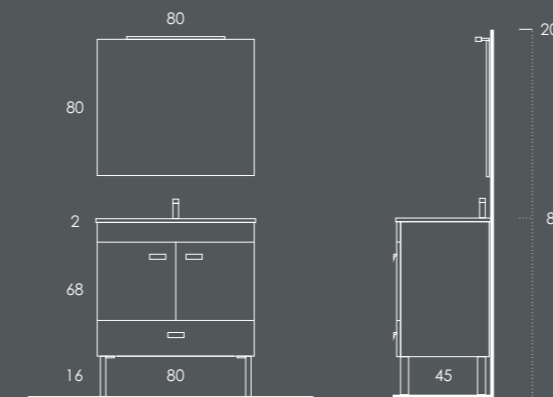

LACADO BRILHO FRENTE

BRANCO

MELAMINAS

FUTURA

DENVER

NOGAL

AZABACHE