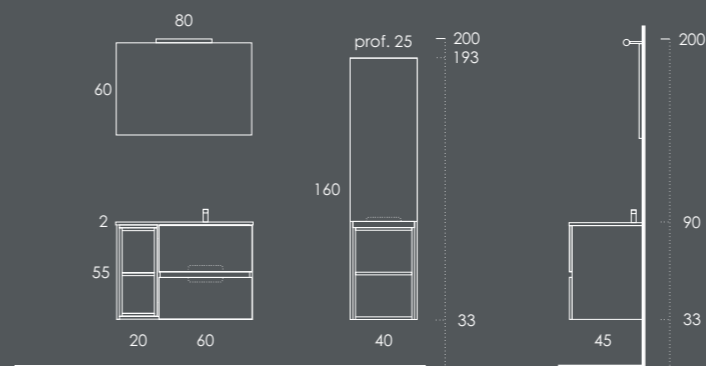

LACADO MATE

BRANCO - BRANCO

LACADO | MELAMINAS MATE

BRANCO - FUTURA

BRANCO - DENVER

BRANCO - NOGAL

BRANCO - AZABACHE