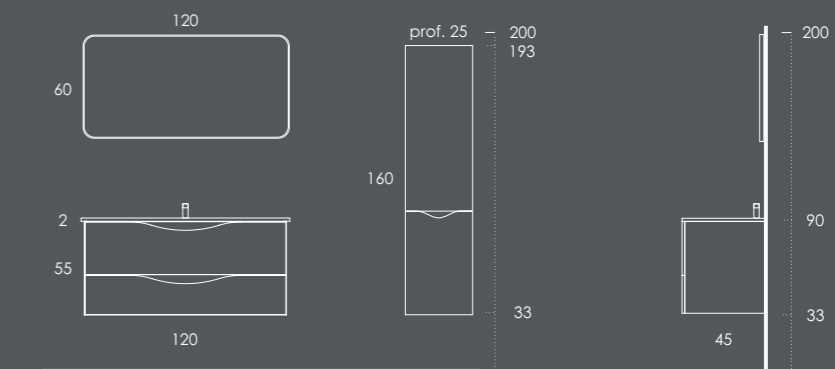

Lavatório LUPI 121 Branco Brilho

Toalheiro PLAN Metálic Brilho

Suporte Secador PLANDOR Metálic Brilho

Espelho VERSUS 120 Branco Mate

Coluna 40 Branco Brilho | Cinza B021 Brilho

Organizador (1unid.) 24x6x32 Couro Gris