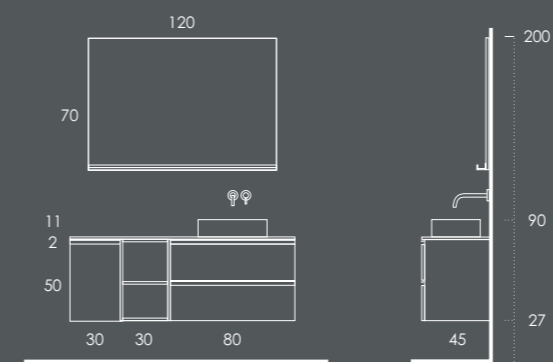

INSIDE 140

Porta 30 Esquerda Carvalho Clássico (Puxador-Dourado Escovado)

Prateleira 30 Carvalho Clássico

Gavetões 80 Carvalho Clássico (Puxador-Dourado Escovado)

Tampo 140 Carvalho Clássico

Lavatório DINA | 44x11x31 Branco Brilho

Toalheiro PLAN Dourado Escovado

Espelho SHELF 120 Dourado Escovado

Organizador (1unid.) 24x6x32 Couro Gris

Organizador (1unid.) 16x6x32 Couro Gris