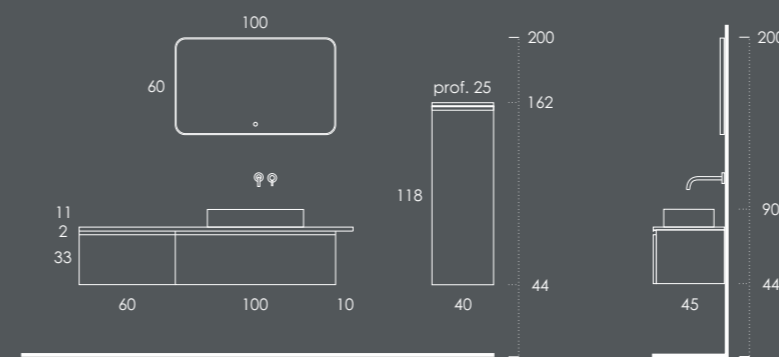

INSIDE 170 (160+10 TOALHEIRO)

Gavetão 60 Carvalho Soft (Puxador-Preto Mate)

Gavetão 100 Carvalho Soft (Puxador-Preto Mate)

Tampo Gel Coat 170 (com toalheiro direito) Branco Mate

Lavatório DINA | 60x11x31 Branco Mate

Espelho PROLED 100 Preto Mate

Coluna 40 Direita Carvalho Soft (Puxador-Preto Mate)

Organizador (1unid.) 24x6x32 Couro Gris