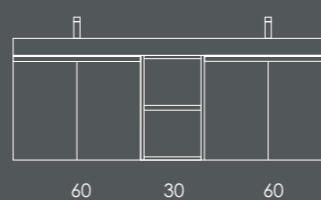

CONFIGURAÇÕES

CONFIGURAÇÕES

LACADO BRILHO

BRANCO

MELAMINAS

CARVALHO SOFT

CARVALHO NATUR

CARVALHO CLÁSSICO

CARVALHO WOOD

COBRE ENVELHECIDO

FUTURA

DENVER

NOGAL

AZABACHE

STONE NEGRO

PUXADOR Branco mate

PUXADOR Preto mate

PUXADOR Preto mate

PUXADOR Preto mate

PUXADOR Preto mate

PUXADOR Preto mate

PUXADOR Preto mate

PUXADOR Metalic brilho

PUXADOR Preto mate

PUXADOR Preto mate

PUXADOR Preto mate