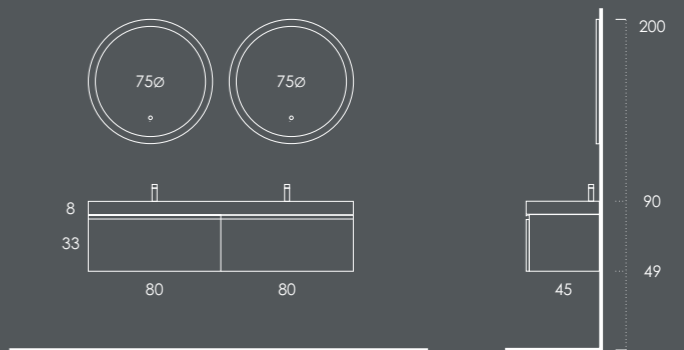

INSIDE 160

Gavetão 80 (2unid.) Carvalho Natur (Puxador-Preto Mate)

Lavatório ALEGRI 161 Duplo Branco Mate

Toalheiro PLAN (2unid.) Preto Mate

Espelho SOFIA (2unid.) 75ø

Organizador (1unid.) 24x6x32 Couro Grís

Organizador (2unid.) 16x6x32 Couro Grís