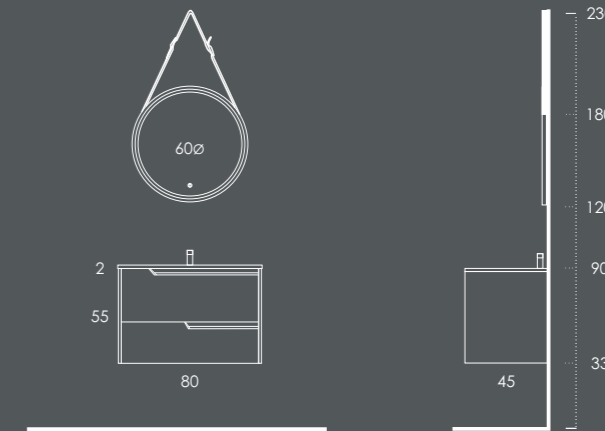

Espelho GIRO 60ø Branco

Organizador (1unid.) 24x6x32 Couro Gris

Organizador (1unid.) 16x6x32 Couro Gris

LACADO BRILHO

MELAMINAS

SOLAR 120

- Móvel 120 Denver
- Lavatório LUPI 121 Duplo Branco Brilho
- Toalheiro PLAN (2unid.) Metálic Brilho
- Toalheiro Parede 40x100 (inclui prateleira 35cm) Metálic Brilho
- Espelho NEWADA 120
- Coluna 40 Denver
- Organizador (2unid.) 24x6x32 Couro Gris