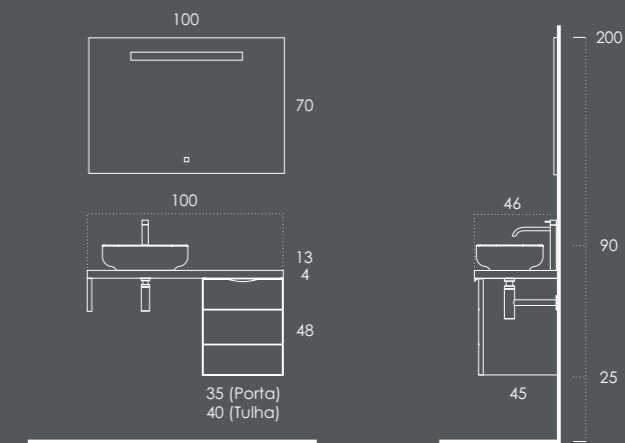

MOLLY 100

Tampo 100 Stone Negro

Móvel PORTA 35 Nogueira ou Móvel TULHA 40 Nogueira (opcional)

Suporte Toalheiro (1unid.) ST-40 Preto Mate

Lavatório FELIX | 44x13x34 Branco Mate

Espelho TECH 100

Organizador (1unid.) 16x6x32 Couro Cinza