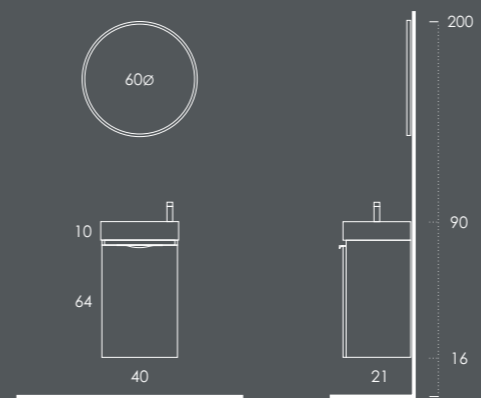

Móvel 40 Nogal

Lavatório 7112 Branco Brilho

Espelho RONDO 60ø Preto Mate

Organizador (1unid.) 16x6x32 Couro Gris

LACADO BRILHO

- BRANCO
- CRUZEIRO

MELAMINAS

- FUTURA
- DENVER
- NOGAL
- AZABACHE
- STONE NEGRO