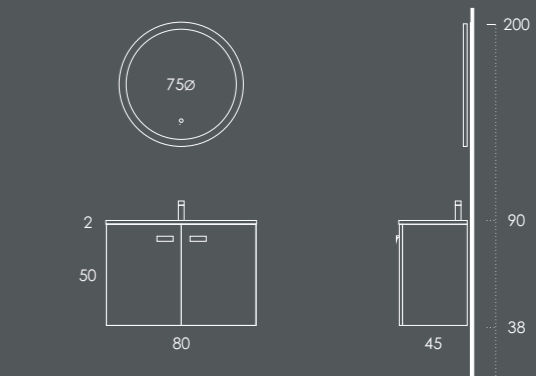

Toalheiro Lateral Cromado

Espelho SOFIA 75ø

Organizador (1unid.) 24x6x32 Couro Gris

LACADO BRILHO FRENTES

MELAMINAS

LOFT 100

Móvel 100 Azabache

Lavatório LUPI 101 Esquerdo Branco Brilho