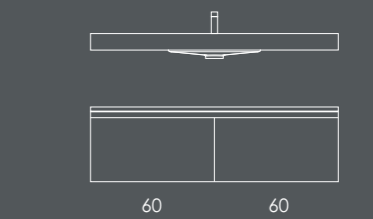

CONFIGURAÇÕES

CONFIGURAÇÕES

LACADO BRILHO

BRANCO

MELAMINAS

CARVALHO SOFT

CARVALHO NATUR

CARVALHO CLÁSSICO

CARVALHO WOOD

COBRE ENVELHECIDO

FUTURA

DENVER

NOGAL

AZABACHE

STONE NEGRO

PUXADOR Branco mate

PUXADOR Preto mate

PUXADOR Preto mate

PUXADOR Preto mate

PUXADOR Preto mate

PUXADOR Preto mate

PUXADOR Preto mate

PUXADOR Metalic brilho

PUXADOR Preto mate

PUXADOR Preto mate

PUXADOR Preto mate