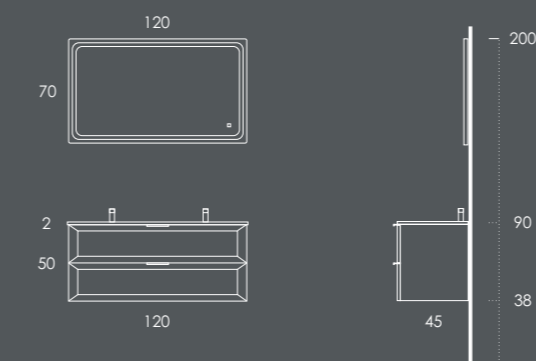

LACADOS MATE

BRANCO
PUXADOR Cromado

PRETO M025
PUXADOR Cromado

CINZA M023
PUXADOR Cromado

GREEN M026
PUXADOR Cromado