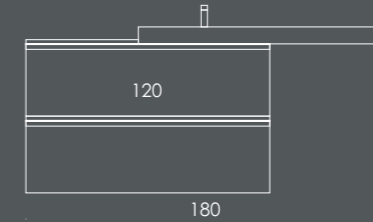

CONFIGURAÇÕES

CONFIGURAÇÕES

LACADO BRILHO

BRANCO

MELAMINAS

CARVALHO SOFT

CARVALHO NATUR

CARVALHO CLÁSSICO

CARVALHO WOOD

COBRE ENVELHECIDO

FUTURA

DENVER

NOGAL

AZABACHE

STONE NEGRO

PUXADOR Branco mate

PUXADOR Preto mate

PUXADOR Preto mate

PUXADOR Preto mate

PUXADOR Preto mate

PUXADOR Preto mate

PUXADOR Preto mate

PUXADOR Metalic brilho

PUXADOR Preto mate

PUXADOR Preto mate

PUXADOR Preto mate