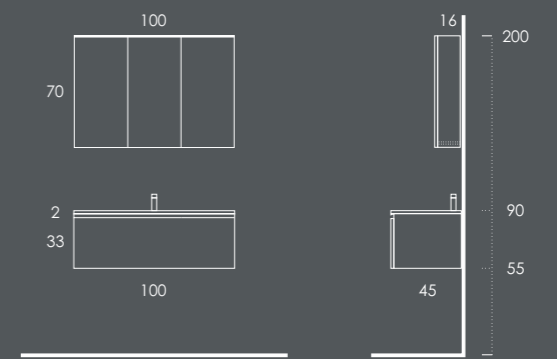

INSIDE 100

- Gavetão 100 Azabache (Puxador-Preto Mate)
- Lavatório MÁXIMO 101 Branco Brilho
- Suporte Secador PLANDOR Preto Mate
- TECNO Camarino 100 Azabache
- Aplique ADELE 100
- Organizador (1unid.) 24x6x32 Couro Gris
- Organizador (1unid.) 16x6x32 Couro Gris