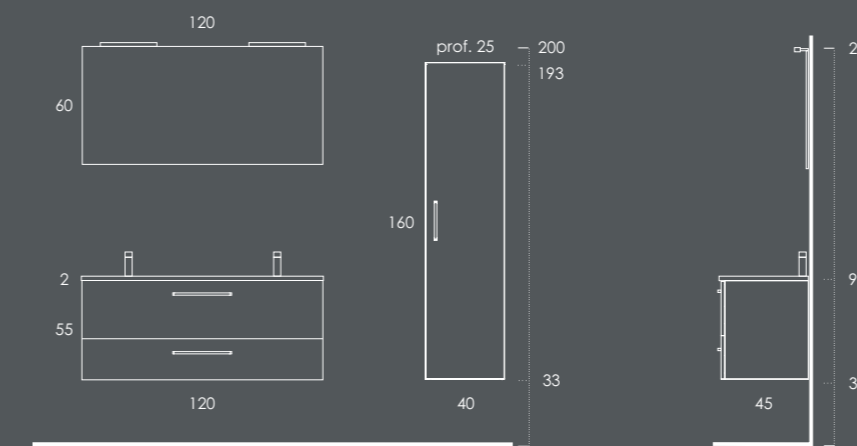

MÓVEL

LACADO BRILHO

BRANCO - BRANCO

LACADO | MELAMINAS

BRANCO - FUTURA

BRANCO - DENVER

BRANCO - NOGAL

BRANCO - AZABACHE

COLUNA | TAMPOS

LACADO BRILHO

BRANCO

MELAMINAS

FUTURA DENVER

NOGAL AZABACHE