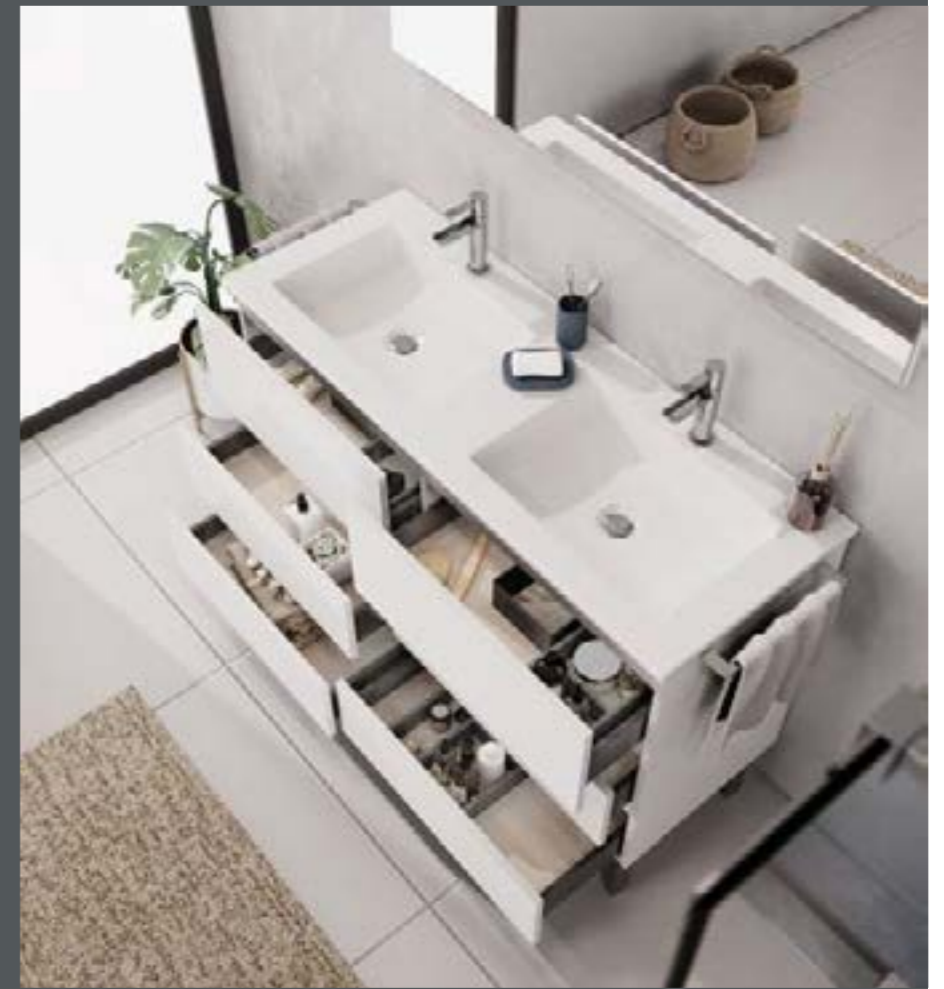

EURO2 120

- Móvel 120 Branco Brilho
- Lavatório LUPI 121 Duplo Branco Brilho
- Toalheiro PLAN (2unid.) Metálic Brilho
- Espelho LISO 120
- Aplique CÉLIA (2unid.) 30
- Organizador (1unid.) 24x6x32 Couro Gris
- Organizador (1unid.) 16x6x32 Couro Gris
- Organizador (1unid.) 16x6x24 Couro Gris