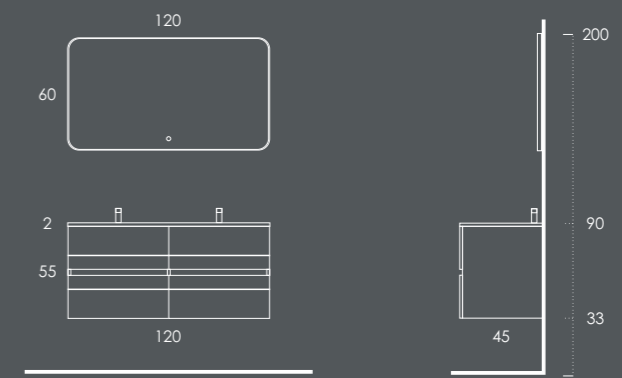

Espelho ITEK 70ø Metalic Brilho

Coluna 40 Cinza M023 Mate | Frisos Branco Mate

Organizador (1unid.) 24x6x32 Couro Gris

Organizador (1unid.) 16x6x32 Couro Gris

LACADO BRILHO

LACADO MATE

RITZ 120

- Móvel 120 Branco Mate | Frisos Branco Mate
- Lavatório LUPI 121 Duplo Branco Brilho
- Toalheiro PLAN (2unid.) Preto Mate
- Toalheiro Parede 40x100 (inclui prateleira 35cm) Preto Mate
- Espelho PROLED 120 Preto Mate
- Organizador (1unid.) 24x6x32 Couro Gris