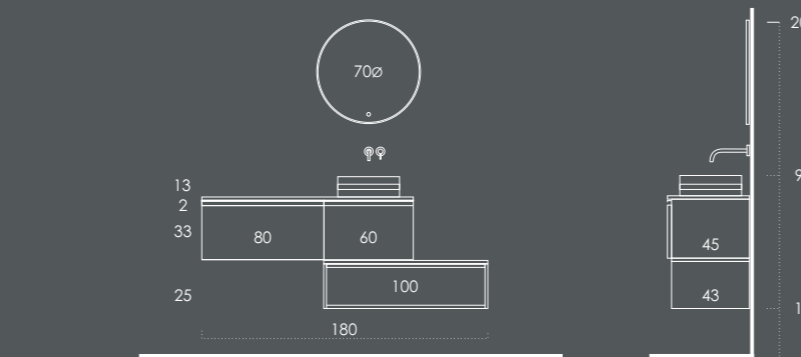

INSIDE 180

Gavetão 80 Branco Brilho (Puxador-Branco Mate)

Gavetão 60 Branco Brilho (Puxador-Branco Mate)

Nicho 100 Carvalho Natur

Tampo 140 Branco Brilho

Lavatório AMA | 40x13x40 Branco-Branco Brilho

Espelho ITEK 700 Preto Mate

Organizador (1unid.) 24x6x32 Couro Gris

Organizador (1unid.) 16x6x32 Couro Gris