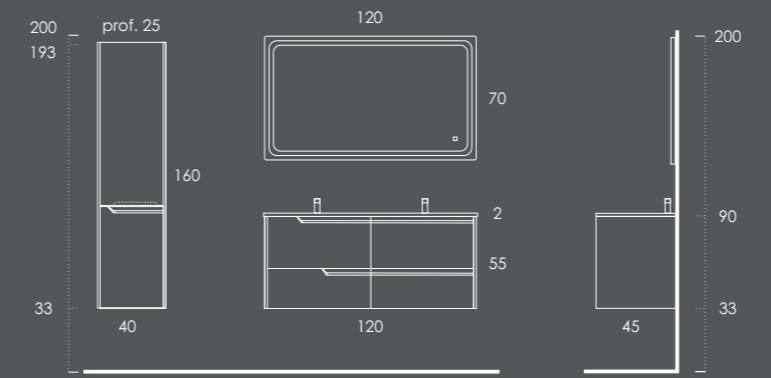

Espelho GIRO 60ø Branco

Organizador (1unid.) 24x6x32 Couro Gris

Organizador (1unid.) 16x6x32 Couro Gris

LACADO BRILHO

MELAMINAS

SOLAR 120

- Móvel 120 Denver
- Lavatório LUPI 121 Duplo Branco Brilho
- Toalheiro PLAN (2unid.) Metálic Brilho
- Toalheiro Parede 40x100 (inclui prateleira 35cm) Metálic Brilho
- Espelho NEWADA 120
- Coluna 40 Denver
- Organizador (2unid.) 24x6x32 Couro Gris