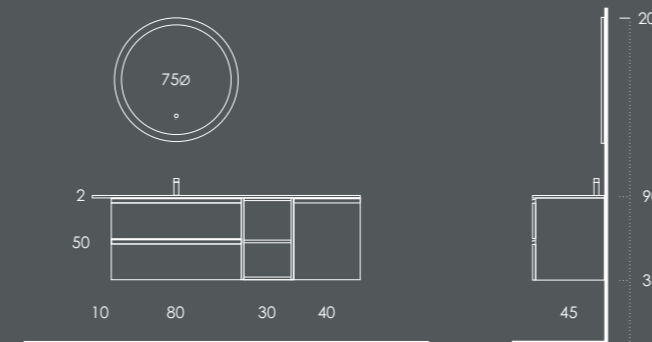

Espelho VERSUS 120 Preto Mate

Organizador (1unid.) 24x6x32 Couro Gris

INSIDE 160 (150+10 TOALHEIRO)

Gavetões 80 Branco Brilho (Puxador-Branco Mate)

Prateleira 30 Branco Brilho

Tulha 40 Branco Brilho (Puxador-Branco Mate)

Lavatório MÁXIMO 161 Esquerdo (com toalheiro esquerdo) Branco Brilho

Espelho SOFIA 75ø

Organizador (1unid.) 24x6x32 Couro Grís

Organizador (1unid.) 16x6x32 Couro Grís

INSIDE 80

Gavetão 80 Nogal (Puxador-Preto Mate)