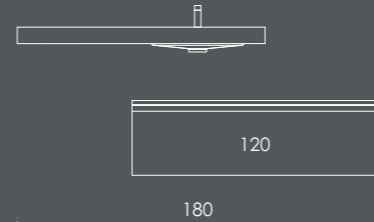

CONFIGURAÇÕES

CONFIGURAÇÕES

LACADO BRILHO

BRANCO

MELAMINAS

CARVALHO SOFT

CARVALHO NATUR

CARVALHO CLÁSSICO

CARVALHO WOOD

COBRE ENVELHECIDO

FUTURA

DENVER

NOGAL

AZABACHE

STONE NEGRO

PUXADOR Branco mate

PUXADOR Preto mate

PUXADOR Preto mate

PUXADOR Preto mate

PUXADOR Preto mate

PUXADOR Preto mate

PUXADOR Preto mate

PUXADOR Metalic brilho

PUXADOR Preto mate

PUXADOR Preto mate

PUXADOR Preto mate