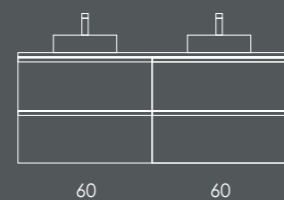

CONFIGURAÇÕES

CONFIGURAÇÕES

LACADO BRILHO

BRANCO

MELAMINAS

CARVALHO SOFT

CARVALHO NATUR

CARVALHO CLÁSSICO

CARVALHO WOOD

COBRE ENVELHECIDO

FUTURA

DENVER

NOGAL

AZABACHE

STONE NEGRO

PUXADOR Branco mate

PUXADOR Preto mate

PUXADOR Preto mate

PUXADOR Preto mate

PUXADOR Preto mate

PUXADOR Preto mate

PUXADOR Preto mate

PUXADOR Metalic brilho

PUXADOR Preto mate

PUXADOR Preto mate

PUXADOR Preto mate