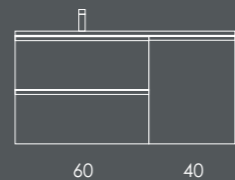

CONFIGURAÇÕES

CONFIGURAÇÕES

LACADO BRILHO

BRANCO

MELAMINAS

CARVALHO SOFT

CARVALHO NATUR

CARVALHO CLÁSSICO

CARVALHO WOOD

COBRE ENVELHECIDO

FUTURA

DENVER

NOGAL

AZABACHE

STONE NEGRO

PUXADOR Branco mate

PUXADOR Preto mate

PUXADOR Preto mate

PUXADOR Preto mate

PUXADOR Preto mate

PUXADOR Preto mate

PUXADOR Preto mate

PUXADOR Metalic brilho

PUXADOR Preto mate

PUXADOR Preto mate

PUXADOR Preto mate