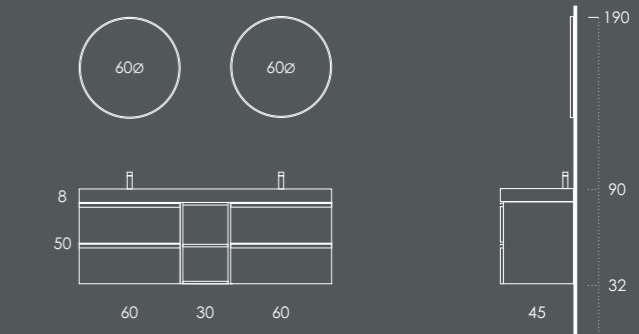

Prateleira 30 Carvalho Wood

Lavatório ALEGRI 151 Duplo Branco Mate

Suporte Secador PLANDOR Preto Mate

Espelho RONDO (2unid.) 60ø Preto Mate

Organizador (1unid.) 24x6x32 Couro Gris

Organizador (2unid.) 16x6x32 Couro Gris