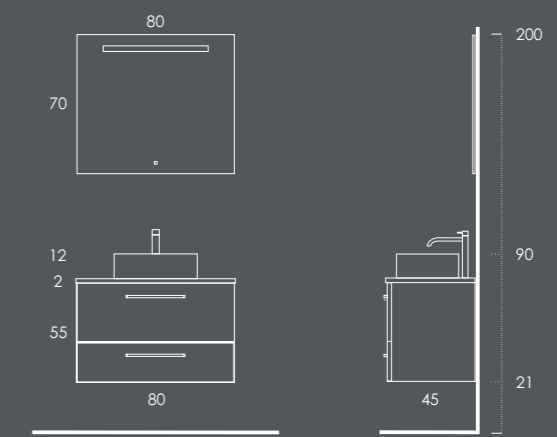

Lavatório 1370 | 41x12x31 Branco Brilho

Toalheiro PLAN Metálico Brilho

Espelho TECH 80

Organizador (1unid.) 24x6x32 Couro Cinza

Organizador (1unid.) 16x6x32 Couro Cinza

Organizador (1unid.) 16x6x24 Couro Cinza