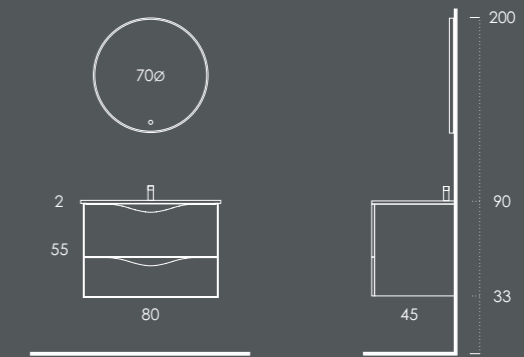

PIVADOR Cremado

4LINE 80

Móvel 80 Branco Brilho | Preto B020 Brilho

Lavatório LUPI 81 Branco Brilho

Toalheiro PLAN Preto Mate

Espelho ITEK 70ø Preto Mate

Organizador (1unid.) 24x6x32 Couro Gris

Organizador (1unid.) 16x6x32 Couro Gris