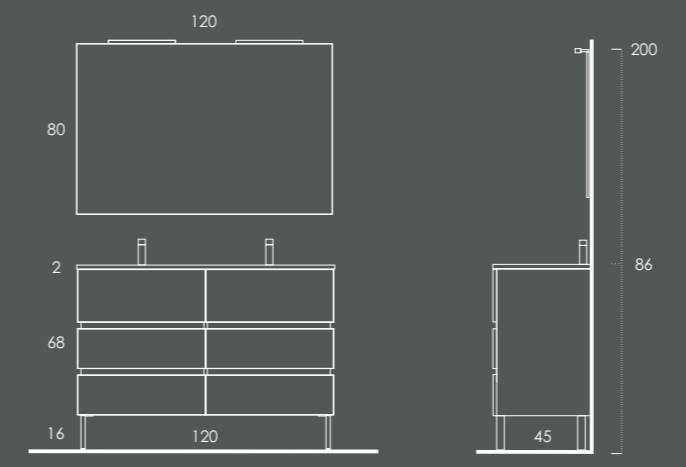

LACADO BRILHO

BRANCO

MELAMINAS

FUTURA

DENVER

NOGAL

AZABACHE