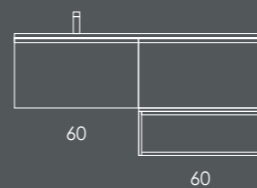

CONFIGURAÇÕES

CONFIGURAÇÕES

LACADO BRILHO

BRANCO

MELAMINAS

CARVALHO SOFT

CARVALHO NATUR

CARVALHO CLÁSSICO

CARVALHO WOOD

COBRE ENVELHECIDO

FUTURA

DENVER

NOGAL

AZABACHE

STONE NEGRO

PUXADOR Branco mate

PUXADOR Preto mate

PUXADOR Preto mate

PUXADOR Preto mate

PUXADOR Preto mate

PUXADOR Preto mate

PUXADOR Preto mate

PUXADOR Metalic brilho

PUXADOR Preto mate

PUXADOR Preto mate

PUXADOR Preto mate