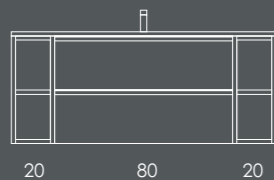

CONFIGURAÇÕES

CONFIGURAÇÕES

LACADO BRILHO

BRANCO

MELAMINAS

CARVALHO SOFT

CARVALHO NATUR

CARVALHO CLÁSSICO

CARVALHO WOOD

COBRE ENVELHECIDO

FUTURA

DENVER

NOGAL

AZABACHE

STONE NEGRO

PUXADOR Branco mate

PUXADOR Preto mate

PUXADOR Preto mate

PUXADOR Preto mate

PUXADOR Preto mate

PUXADOR Preto mate

PUXADOR Preto mate

PUXADOR Metalic brilho

PUXADOR Preto mate

PUXADOR Preto mate

PUXADOR Preto mate