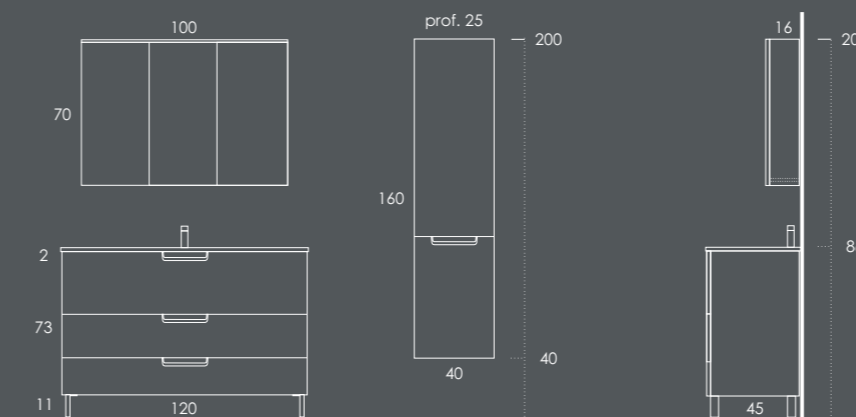

LACADO BRILHO

MELAMINAS