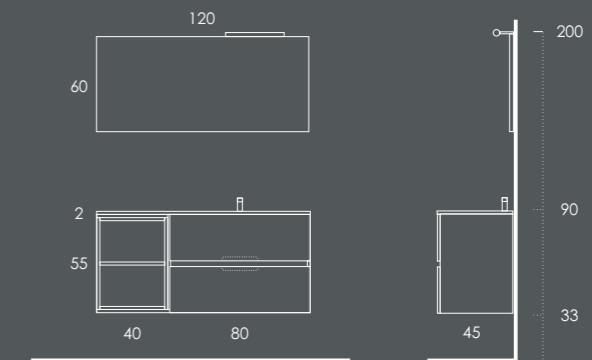

DIVERSOS 120

Móvel 120 Branco Mate | Futura

Lavatório LUPI 121 Direito Branco Brilho

Toalheiro PLAN Metalic Brilho

Espelho LISO 120

Aplique IRENE 50

Organizador (1unid.) 24x6x32 Couro Gris