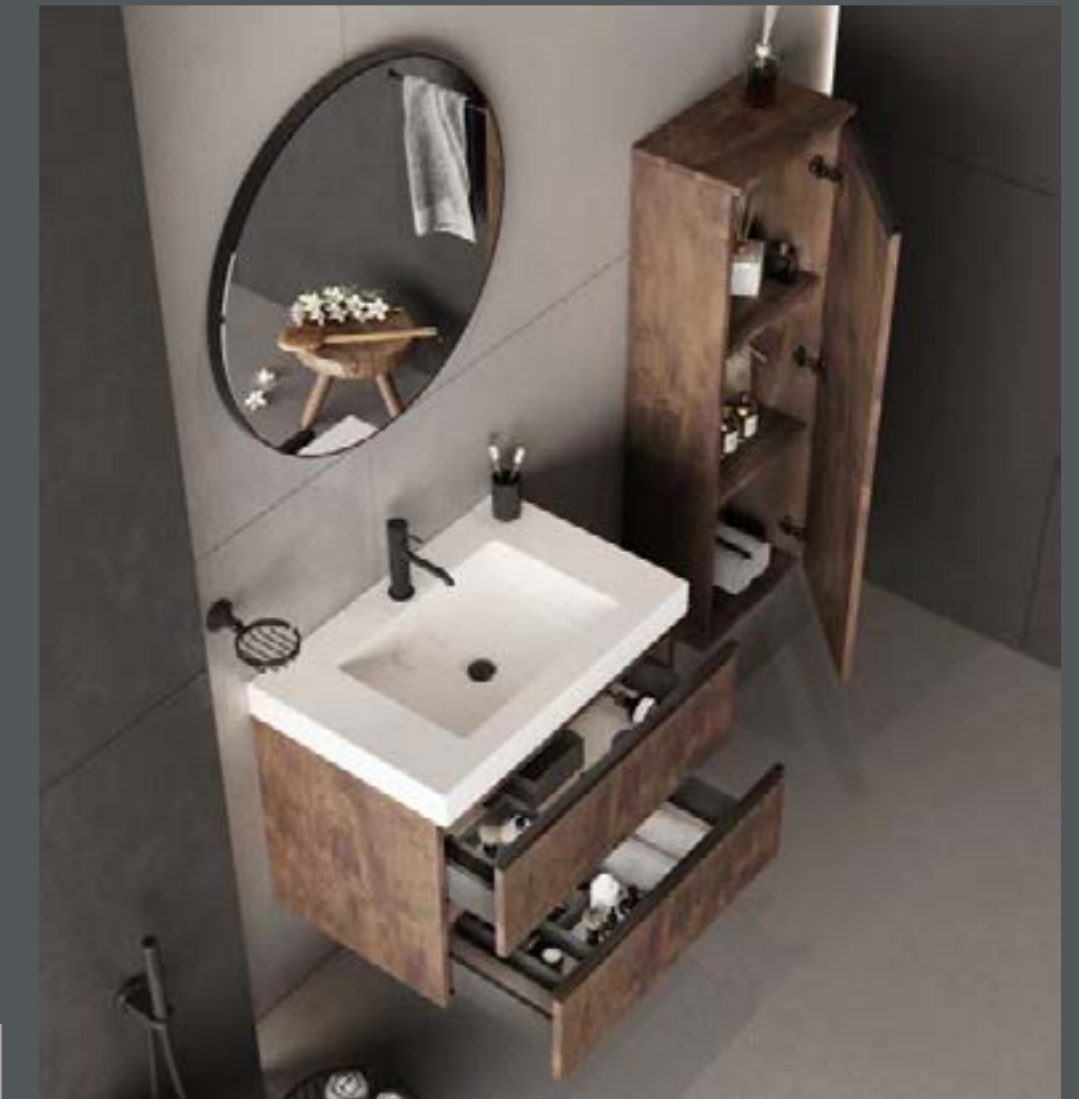

INSIDE 70

Gavetões 70 Cobre Envelhecido (Puxador-Preto Mate)

Lavatório ALEGRI 71 Branco Mate

Toalheiro PLAN Preto Mate

Espelho RONDO 70ø Preto Mate

Coluna 40 Direita Cobre Envelhecido (Puxador-Preto Mate)

Organizador (1unid.) 24x6x32 Couro Gris

Organizador (1unid.) 16x6x32 Couro Gris