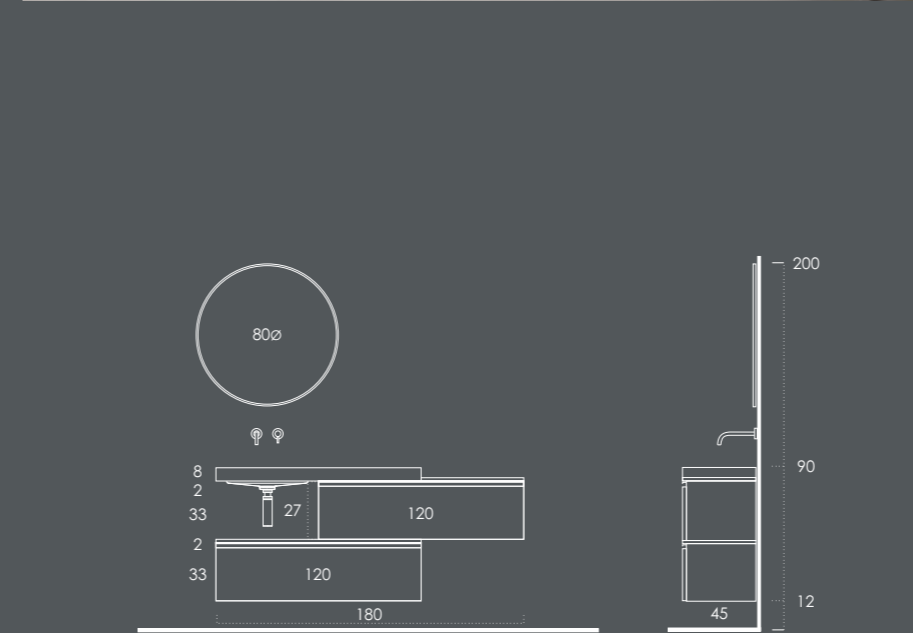

Lavatório ALEGRI 161 Duplo Branco Mate

Toalheiro PLAN (2unid.) Preto Mate

Espelho SOFIA (2unid.) 75ø

Organizador (1unid.) 24x6x32 Couro Grís

Organizador (2unid.) 16x6x32 Couro Grís

INSIDE 180

Gavetão 120 Nogueira (Puxador-Preto Mate)