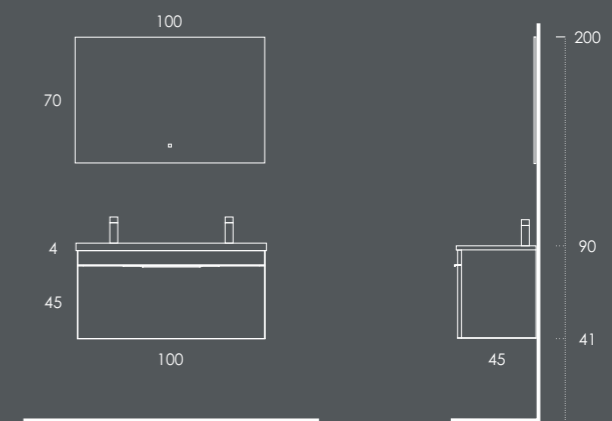

LACADO BRILHO

MELAMINAS

NEW SINGLE 100

Móvel 100 Branco Brilho

Lavatório 5414 Branco Brilho

Toalheiro PLAN Metallic Brilho

Espelho WATCH 100

Organizador (1unid.) 24x6x32 Couro Gris