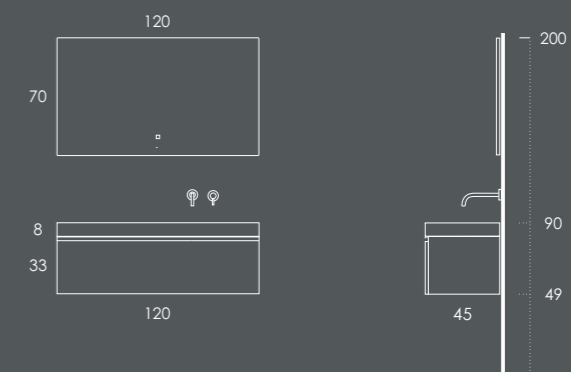

INSIDE 120

Gavetão 120 Stone Negro (Puxador-Preto Mate)

Lavatório ALEGRI 121 Direito Preto Mate

Espelho WATCH 120

Organizador (1unid.) 24x6x32 Couro Gris

Organizador (1unid.) 16x6x32 Couro Gris

INSIDE 160

Gavetão 80 (2unid.) Carvalho Natur (Puxador-Preto Mate)