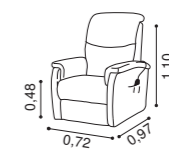

FREDY

- MECANISMO RELAX MANUAL OU ELÉTRICO.
- OPÇÃO: MECANISMO SÊNIOR ELEVATÓRIO.

- Relax mechanism manual or electric.
- Option: Mechanism senior.

- Mécanisme relax manuel ou électrique.
- Option: Mécanisme senior.