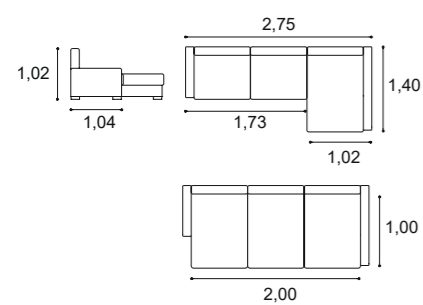

NOVIDADE

- COSTAS RECLINÁVEIS.
- ASSENTOS DESLIZANTES.
- BRAÇO COM BAÚ.
- 3 PUFFS INCLUÍDOS.

- Reclining back.
- Sliding seat.
- Arm with storage.
- 3 Pouffes included.

- Dossier inclinable.
- Sièges coulissants.
- Bras avec coffre.
- 3 Poufs inclus.