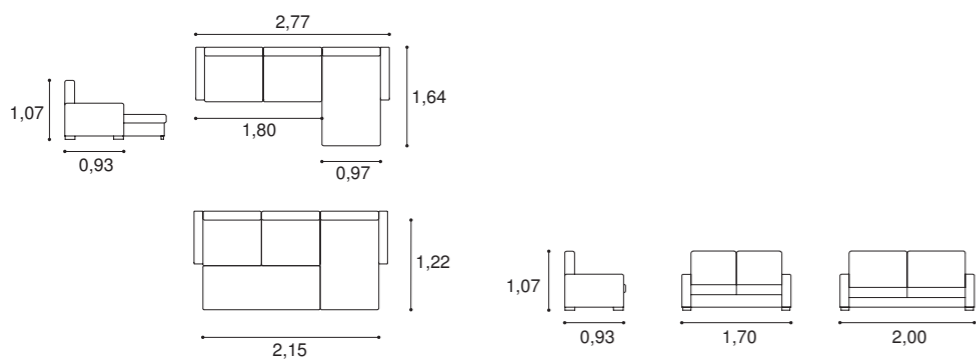

- Reclining back.
- Arm with storage.

- Dossier inclinable.
- Bras avec coffre.

GEORGE canto

10

- CAMA ELEVATÓRIA OPCIONAL.
- Optional bed with lifting system.
- Lit avec système de levage en option.

- CAMA ELEVATÓRIA.
- CHAISE COM BAÚ.
- CHAISE REVERSÍVEL.