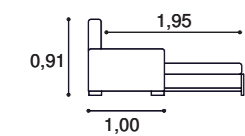

ALICE 3+2

46

NOVIDADE

- SOFÁ CAMA.
- Sofa bed.
- Canapé avec lit.

SABRINA

48

NOVIDADE

- SOFÁ CAMA.
- COLCHÃO DE ESPUMA COM 11CM DE ALTURA.
- OPÇÕES:
STANDARD - COLCHÃO DE 195X140CM.
SINGLE - COLCHÃO DE 195X70, 195X80 OU 195X90CM.
DUPLO - 2 COLCHÕES DE 195X70, 195X80 OU 195X90CM.

- Sofa bed.
- Foam mattress with 11cm height.
- Options:
Standard - 195x140cm mattress
Single - mattress 195x70, 195x80 or 195x90cm.
Double - 2 mattresses of 195x70, 195x80 or 195x90cm.

- Canapé lit.
- Matelas de mousse hauteur 11cm.
- Options:
Standard - matelas 195x140cm.
Simple - matelas 195x70, 195x80 ou 195x90cm.
Double - 2 matelas de 195x70, 195x80 ou 195x90cm.