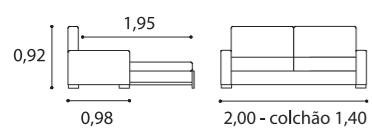

Duplo - Double

PHILIFE

50

- SOFÁ CAMA.
- COSTAS RECLINÁVEIS.
- COLCHÃO ESPUMA 195X140CM, 11CM ALTURA.

- Sofa bed.
- Reclining backs.
- Foam mattress 195x140cm, 11cm height.

- Canapé lit.
- Dossier inclinable.
- Matelas de mousse 195x140cm, hauteur 11cm.

- SOFÁ CAMA.
- COLCHÃO ESPUMA 195X140CM, 11CM ALTURA.

- Sofa bed.
- Foam mattress 195x140cm, 11cm height.

- Canapé lit.
- Matelas de mousse 195x140cm, hauteur 11cm.

NOVIDADE

- COSTAS CLIC-CLAC.
- CAMA ELEVATÓRIA.