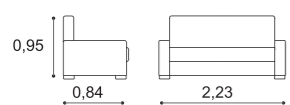

- CAMA CLIC-CLAC.
- BRAÇOS AMOVÍVEIS.
- SOFÁ COM BAÚ.

- Bed with clic-clac system.
- Removable arms.
- Sofa with storage.

- Lit clic-clac.
- Bras amovibles.
- Canapé avec coffre.