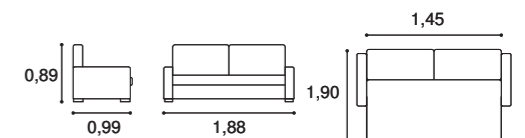

NOVIDADE

- COSTAS CLIC-CLAC.
- CAMA ELEVATÓRIA.

- Clic-clac backs.
- Bed with lifting system.

- Dossier clic-clac
- Lit avec système de levage.