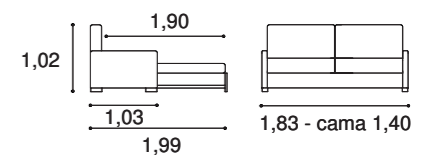

- SOFÁ CAMA.
- SOFÁ COM BAÚ.

- Sofa bed.
- Sofa with storage.

- Canapé avec lit.
- Canapé avec coffre.

• VÍDEO