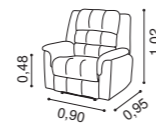

SIRIO

- MECANISMO RELAX MANUAL OU ELÉTRICO.
- OPÇÃO: MECANISMO SÊNIOR ELEVATÓRIO.

- Relax mechanism manual or electric.
- Option: Mechanism senior.

- Mécanisme relax manuel ou électrique.
- Option: Mécanisme senior.