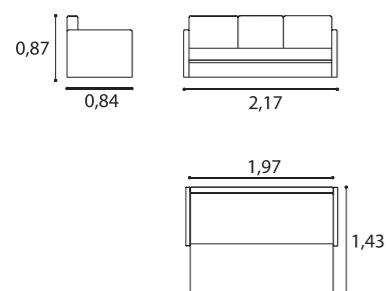

- Lit clic-clac.
- Bras amovibles.
- Canapé avec coffre.

- SOFÁ CAMA.
- SOFÁ COM BAÚ.

- Sofa bed.
- Sofa with storage.

- Canapé avec lit.
- Canapé avec coffre.

• VÍDEO

- SOFÁ CAMA COM BRAÇOS AMOVÍVEIS.
- COM COLCHÃO DE ESPUMA, 12CM ALTURA.
- INCLUI LATERAL DE ACABAMENTO PARA VERSÃO CHAISE LONGUE.

- Sofa bed with removable arm.
- With foam mattress, 12cm height.
- Includes side for chaise longue version.

- Canapé lit avec bras amovible.
- Avec matelas de mousse, 12cm hauteur.
- Comprend latérale pour version méridienne.