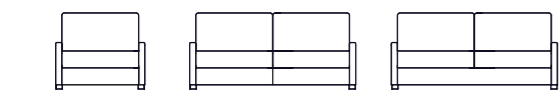

ALICE 3+2

46

NOVIDADE

- SOFÁ CAMA.
- Sofa bed.
- Canapé avec lit.

SABRINA

48

NOVIDADE

- SOFÁ CAMA.
- COLCHÃO DE ESPUMA COM 11CM DE ALTURA.
- OPÇÕES:
STANDARD - COLCHÃO DE 195X140CM.
SINGLE - COLCHÃO DE 195X70, 195X80 OU 195X90CM.
DUPLO - 2 COLCHÕES DE 195X70, 195X80 OU 195X90CM.

- Sofa bed.
- Foam mattress with 11cm height.
- Options:
Standard - 195x140cm mattress
Single - mattress 195x70, 195x80 or 195x90cm.
Double - 2 mattresses of 195x70, 195x80 or 195x90cm.

- Canapé lit.
- Matelas de mousse hauteur 11cm.
- Options:
Standard - matelas 195x140cm.
Simple - matelas 195x70, 195x80 ou 195x90cm.
Double - 2 matelas de 195x70, 195x80 ou 195x90cm.