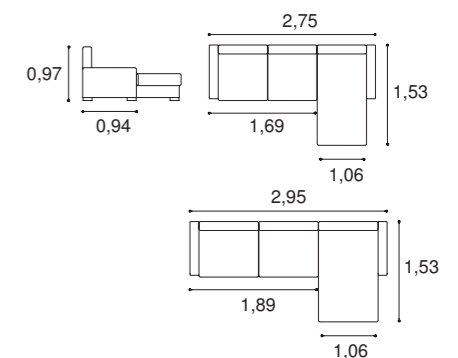

LUNA chaise

14

- COSTAS RECLINÁVEIS.
- ASSENTOS DESLIZANTES.
- CHAISE COM BAÚ.
- 2 PUFFS INCLUÍDOS.
- 2 ALMOFADAS DECORATIVAS INCLUÍDAS.

- Reclining backs.
- Sliding seats.
- Chaise with storage.
- 2 Pouffes included.
- 2 Decorative pillows included.

- Dossier inclinable.
- Siège coulissant.
- Méridienne avec coffre.
- 2 Poufs inclus.
- 2 Décoratifs coussins inclus.