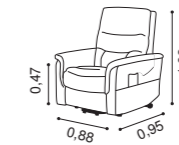

VAGNER

- MECANISMO RELAX MANUAL OU ELÉTRICO.
- OPÇÃO: MECANISMO SÊNIOR ELEVATÓRIO.

- Relax mechanism manual or electric.
- Option: Mechanism senior.

- Mécanisme relax manuel ou électrique.
- Option: Mécanisme senior.