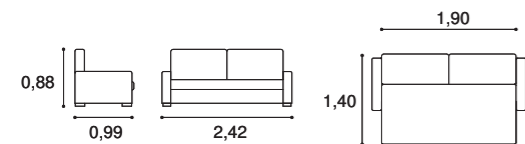

NOVIDADE

- SOFÁ CAMA.
- Sofa bed.
- Canapé avec lit.