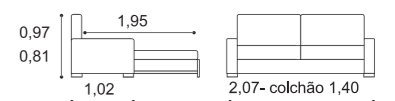

Duplo - Double

PHILIFE

50

- SOFÁ CAMA.
- COSTAS RECLINÁVEIS.
- COLCHÃO ESPUMA 195X140CM, 11CM ALTURA.

- Sofa bed.
- Reclining backs.
- Foam mattress 195x140cm, 11cm height.

- Canapé lit.
- Dossier inclinable.
- Matelas de mousse 195x140cm, hauteur 11cm.

- SOFÁ CAMA.
- COLCHÃO ESPUMA 195X140CM, 11CM ALTURA.

- Sofa bed.
- Foam mattress 195x140cm, 11cm height.

- Canapé lit.
- Matelas de mousse 195x140cm, hauteur 11cm.

NOVIDADE

- COSTAS CLIC-CLAC.
- CAMA ELEVATÓRIA.