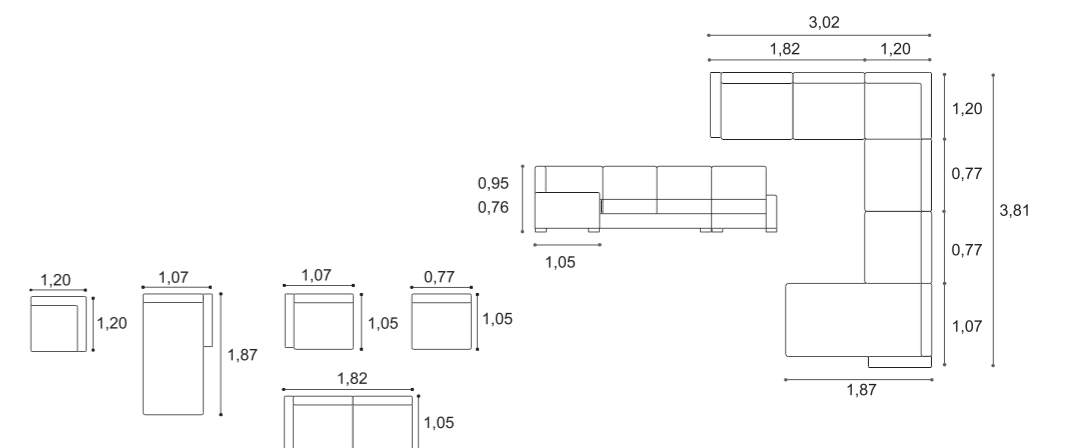

VICENT modular

8

- SOFÁ MODULAR.
- COSTAS RECLINÁVEIS.
- BRAÇO COM BAÚ.

- Modular sofa.
- Reclining back.
- Arm with storage.

- Canapé modulaire.
- Dossier inclinable.
- Bras avec coffre.