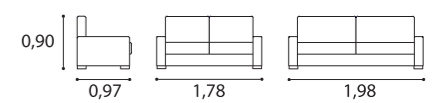

ALICE 3+2

46