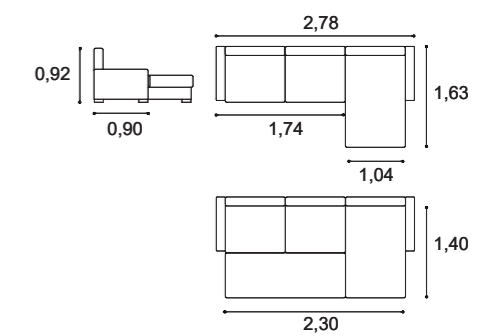

- Lit avec système de levage.
- Tiroir.

RIGA chaise+cama

34

- CHAISE REVERSÍVEL.
- CHAISE COM BAÚ.
- CAMA ELEVATÓRIA.

- Reversible chaise.
- Chaise with storage.
- Bed with lifting system.

- Méridienne réversible.
- Méridienne avec coffre.
- Lit avec système de levage.