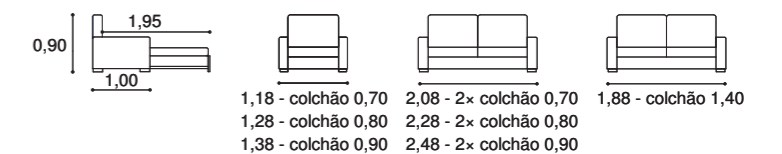

SABRINA

48

NOVIDADE

- SOFÁ CAMA.
- COLCHÃO DE ESPUMA COM 11CM DE ALTURA.
- OPÇÕES:
  STANDARD - COLCHÃO DE 195X140CM.
  SINGLE - COLCHÃO DE 195X70, 195X80 OU 195X90CM.
  DUPLO - 2 COLCHÕES DE 195X70, 195X80 OU 195X90CM.

- Sofa bed.
- Foam mattress with 11cm height.
- Options:
  Standard - 195x140cm mattress
  Single - mattress 195x70, 195x80 or 195x90cm.
  Double - 2 mattresses of 195x70, 195x80 or 195x90cm.

- Canapé lit.
- Matelas de mousse hauteur 11cm.
- Options:
  Standard - matelas 195x140cm.
  Simple - matelas 195x70, 195x80 ou 195x90cm.
  Double - 2 matelas de 195x70, 195x80 ou 195x90cm.