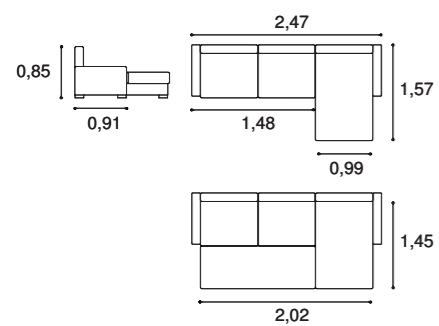

- CHAISE REVERSÍVEL.
- CHAISE COM BAÚ.
- CAMA ELEVATÓRIA.
- 2 PUFFS INCLUÍDOS.

- Reversible chaise.
- Chaise with storage.
- Bed with lifting system.
- 2 pouffes included.

- Méridienne reversible.
- Méridienne avec coffre.
- Lit avec système de levage.
- 2 poufs inclus.