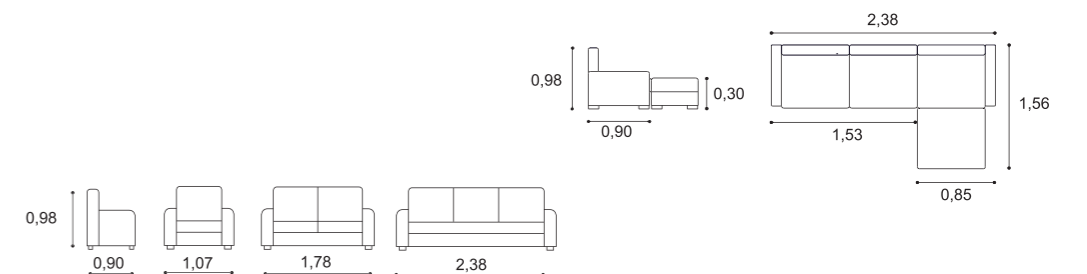

RAQUEL 3+2+1

38

- COSTAS RECLINÁVEIS.
- ASSENTOS DESLIZANTES.
- CHAISE REVERSÍVEL.

- Reclining backs.
- Sliding seats.
- Reversible chaise.

- Dossier inclinable.
- Siège coulissant.
- Méridienne réversible.