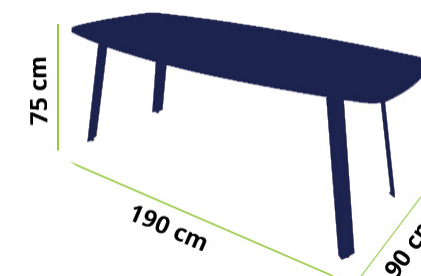

CORES

COULEURS / COLORS

PT

Disponível em outras medidas e cores

FR

Disponible dans d'autres tailles et couleurs

EN

Available in other sizes & colours