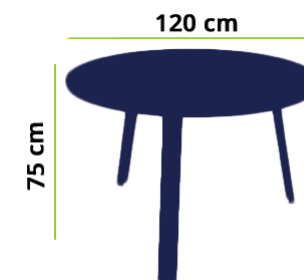

CORES
COULEURS / COLORS

PT

Disponível em outras medidas e cores

FR

Disponible dans d'autres tailles et couleurs

EN

Available in other sizes & colours