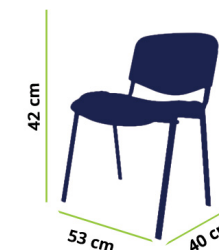

Empilhável: sim

Assento: estofada napa / pele sintética preto

Braços: não

Estrutura: aço

Dimensões: A: 42 cm L: 53 cm P: 40 cm

Couleurs disponibles: noir, vert, bleu, entre autres

Empilable: oui

Dossier et Assise: cuir synthétique

Bras: non

Structure: acier

Dimensions: A: 42 cm L: 53 cm P: 40 cm

Available colors: black, green, blue, among others

Stackable: yes

Seat: synthetic Skin

Arms: no

Structure: steel

Dimensions: A: 42 cm L: 53 cm P: 40 cm

CORES

COULEURS / COLORS

CADEIRAS FORMAÇÃO

*CHAISES FORMATION - TRAÎNEAU /
CHAIRS TRAINING*

CADEIRAS FORMAÇÃO

CHAISES FORMATION - TRAÎNEAU /
CHAIRS TRAINING

MADRID