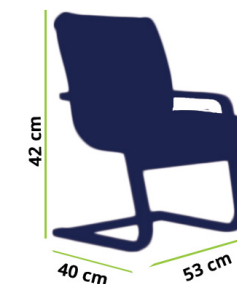

CORES

COULEURS / COLORS