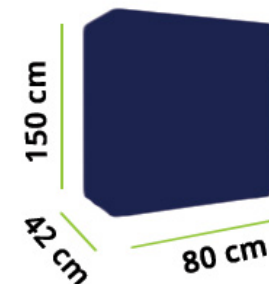

PT/FR/EN

Estrutura: chapa

Cores disponíveis: cinzento, preto, verde, azul, vermelho, entre outras

Portas correr: vidro

Tampo superior: melamina

Prateleiras: incluído

Dimensões: A: 150 cm L: 80 cm P: 42 cm

Structure: metal

Couleurs disponibles: gris, noire, vert, bleu, entre autres

Portes: verre

Haut: mélamine

Étagères: inclus

Dimensions: H: 150 cm L: 80 cm P: 42 cm

Structure: steel

Available colors: grey, black, green, blue, red, among others

Doors: glass

Shelf: included

Top: melamine

Dimensions: H: 150 cm W: 80 cm P: 42 cm