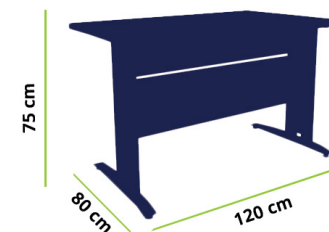

Structure: metal
Cover: melamine
Frontal panel: included
Dimensions: H: 75 cm W: 120 cm P: 80 cm

CORES
COULEURS / COLORS

PT
Disponível em outras medidas e cores
FR
Disponible dans d'autres tailles et couleurs
EN
Available in other sizes & colours