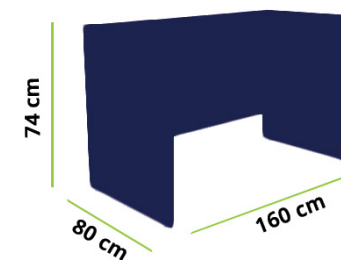

Dimensões: A: 74 cm L: 120 cm P: 80 cm

Structure: acier

Plateaux: verre ou bois

Retour de bureau: inclu

Dimensions: H: 74 cm L: 120 cm P: 80 cm

Structure: steel

Cover: glass or wood

Length: included

Dimensions: H: 74 cm W: 120 cm P: 80 cm

CORES

COULEURS / COLORS

PT

Disponível em outras medidas e cores

FR

Disponible dans d'autres tailles et couleurs

EN

Available in other sizes & colours

INOX - X

ref IX.SC04

PT/FR/EN

Estrutura: inox
Tampo: melamina
Dimensões: A: 74 cm L: 160 cm P: 80 cm

Structure: inox
Voile de fond: mélamine
Dimensions: H: 74 cm L: 160 cm P: 80 cm

Structure: Inox
Cover: Melamine
Dimensions: H: 74 cm W: 160 cm P: 80 cm

CORES
COULEURS / COLORS

PT
Disponível em outras medidas e cores
FR
Disponible dans d'autres tailles et couleurs
EN
Available in other sizes & colours