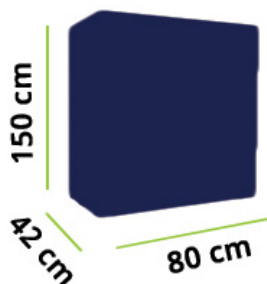

PT/FR/EN

Estrutura: chapa

Cores disponíveis: cinzento, preto, verde, azul, vermelho, entre outras

Portas correr: vidro

Tampo superior: melamina

Prateleiras: incluído

Dimensões: A: 150 cm L: 80 cm P: 42 cm

Structure: metal

Couleurs disponibles: gris, noire, vert, bleu, entre autres

Portes: verre

Haut: mélamine

Étagères: inclus

Dimensions: H: 150 cm L: 80 cm P: 42 cm

Structure: steel

Available colors: grey, black, green, blue, red, among others

Doors: glass

Shelf: included

Top: melamine

Dimensions: H: 150 cm W: 80 cm P: 42 cm