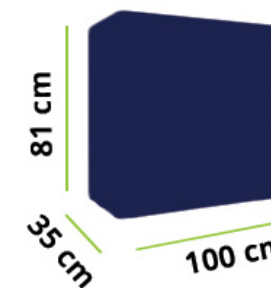

CORES
COULEURS / COLORS

PT/FR/EN

Estrutura: chapa
Cores disponíveis: cinzento, preto, verde, azul, vermelho, entre outras
Portas e topo: melamina
Prateleiras: incluído
Dimensões: A: 81 cm L: 100 cm P: 35 cm

Structure: metal
Couleurs disponibles: gris, noire, vert, bleu, entre autres
Portes & Haut: Mélamine
Étagères: inclus
Dimensions: H: 81 cm L: 100 cm P: 35 cm

Structure: steel
Available colors: grey, black, green, blue, red, among others
Doors & Top: Melamine
Shelf: included
Dimensions: H: 81 cm W: 100 cm P: 35 cm