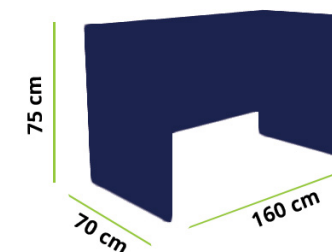

PT/FR/EN

Estrutura: melamina

Painel Frontal: incluído

Medidas: A: 75 cm L: 160 cm P: 70 cm

Structure: mélamine

Voile de fond: inclu

Dimensions: H: 75 cm W: 160 cm P: 70 cm

Structure: melamine

Frontal panel: included

Dimensions: H: 75 cm W: 160 cm P: 70 cm

CORES

COULEURS / COLORS

PT

Disponível em outras medidas e cores

FR

Disponibile dans d'autres tailles et couleurs

EN

Available in other sizes & colours