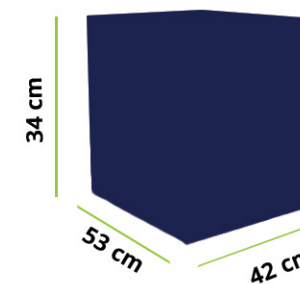

CORES

COULEURS / COLORS

PT

Disponível em outras medidas e cores

FR

Disponible dans d'autres tailles et couleurs

EN

Available in other sizes & colours