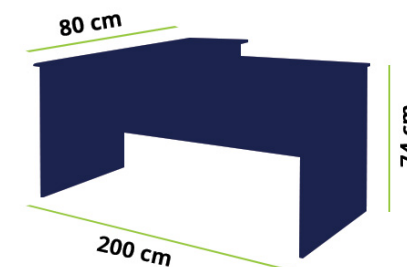

CORES

COULEURS / COLORS

PT

Disponível em outras medidas e cores

FR

Disponible dans d'autres tailles et couleurs

EN

Available in other sizes & colours