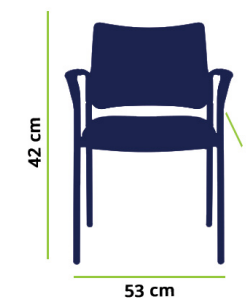

CORES

COULEURS / COLORS