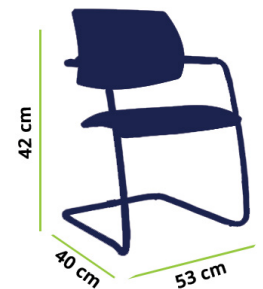

PT/FR/EN

Cores disponíveis: preto, verde, azul, outras

Costas: rede

Braços: polipropileno

Estrutura: cromado

Dimensões: A: 42 cm L: 53 cm P: 40 cm

Couleurs disponibles: noir, vert, bleu, entre autres

Dossier: résille

Bras: polypropylène

Structure: chrome

Dimensions: H: 42 cm L: 53 cm P: 40 cm

Available colors: black, green, blue, among others

Back: mesh

Arms: polypropylene

Structure: chrome

Dimensions: H: 42 cm W: 53 cm P: 40 cm

CORES

COULEURS / COLORS