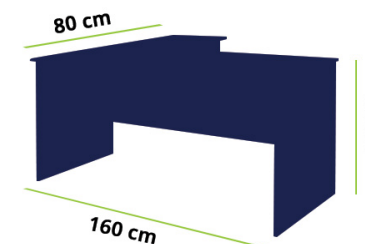

CORES

COULEURS / COLORS

PT

Disponível em outras medidas e cores

FR

Disponibile dans d'autres tailles et couleurs

EN

Available in other sizes & colours