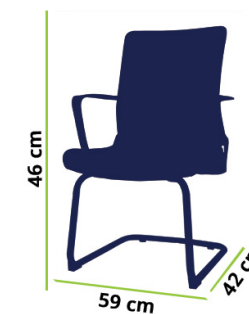

Costas: rede

Assento: tecido

Encosto de cabeça: ajustável em altura

Braços: 2D ajustável em altura

Base: alumínio

Dimensões: A: 128 cm L: 68 cm P: 47 cm

Couleurs disponibles: noir

Dossier: résille

Couleurs disponible: noir

Dossier: maille noire

Assise: en tissu et rembourrée

Bras: polypropylène

Base: en aluminium

Dimensions: H : 46 cm L : 59 cm P : 42 cm

Available colors: black

Back: mesh

Seat: upholstered black fabric

Arms: polypropylene

Base: aluminum

Dimensions: H: 46 cm W: 59 cm P: 42 cm

CORES

COULEURS / COLORS

ATENA

ref AT.250.BR

Bras: polypropylène

Structure: acier

Dimensions: H : 42 cm L : 53 cm P : 40 cm

Available colors: black, green, blue, among others

Back: mesh

Arms: polypropylene

Structure: steel

Dimensions: H: 42 cm W: 53 cm P: 40 cm