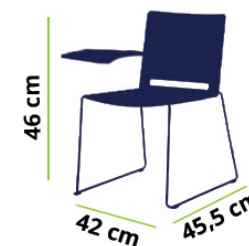

PT/FR/EN

Cores disponíveis: preto, verde, azul, outras
Costas e assento: polipropileno com ou sem revestimento
Braços: sim com palmatória
Pernas: patim; pintada ou cromadas
Dimensões: A: 46 cm L: 45,5 cm P: 42 cm

Couleurs disponibles: noir, vert, bleu, autres
Dossier / Assise: polypropylène avec ou sans revêtement
Bras: 1avec tablette
Piétement: patin; peint ou chrome
Dimensions: H: 46 cm L: 45,5 cm P: 42 cm

Available colors: black, green, blue, among others
Back and Seat: polypropylene with or without coating
Arms: 1 with paddle
Legs: skate; painted or chromed
Dimensions: H: 46 cm W: 45,5 cm P: 42 cm

CORES
COULEURS / COLORS