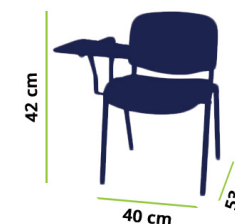

PT/FR/EN

Cores disponíveis: Preto
Assento: estofada napa / pele sintética
Braços: 1 com palmatória
Dimensões: A: 42 cm L: 40 cm P: 53 cm

Couleurs disponibles: noir
Assise: cuir synthétique
Bras: 1 avec tablette
Dimensions: A: 42 cm L: 40 cm P: 53 cm

Available colors: black
Back: sintetic skin
Arms: 1 with paddle
Dimensions: A: 42 cm L: 40 cm P: 53 cm

CORES
COULEURS / COLORS