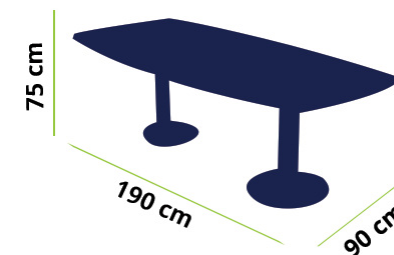

CORES

COULEURS / COLORS

PT

Disponível em outras medidas e cores

FR

Disponible dans d'autres tailles et couleurs

EN

Available in other sizes & colours