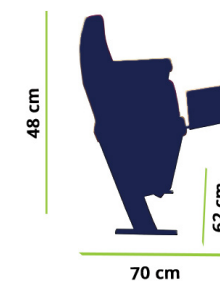

Braços: 1 com palmatória

Dimensões: A: 48 cm L: 62 cm P: 70 cm

Couleurs disponibles : noir, vert, bleu, entre autres

Dossier: polypropylène

Base: chrome

Assise: cuir synthétique

Bras: 1 avec tablette

Dimensions: A: 48 cm L: 62 cm P: 70 cm

Available colors: black, green, blue, red, among others

Back: polypropylene

Legs: chrome

Seat: black synthetic skin

Arms: 1 with paddle

Dimensions: A: 48 cm L: 62 cm P: 70 cm

CORES
COULEURS / COLORS

ESTIRADOR