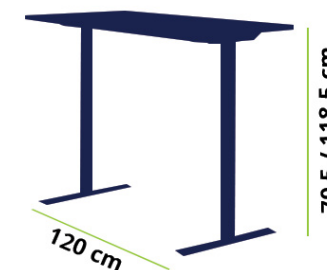

Dimensões: A: 70,5 cm - 118,5 cm L: 120 cm

Structure / colour: acier, Réglable en hauteur

Plateaux: Mélamine

Dimensions: H: 70,5 cm - 118,5 cm L: 120 cm

Structure: Steel, Adjustable in height

Cover: Melamine

Dimensions: H: 70,5 cm - 118,5 cm W: 120 cm

CORES

COULEURS / COLORS

PT

Disponível em outras medidas e cores

FR

Disponibile dans d'autres tailles et couleurs

EN

Available in other sizes & colours

ART

ref 4650.14-4652.05

PT/FR/EN

Estrutura: aço ou madeira
Tampo: melamina
Painel frontal: melamina
Dimensões: A: 74 cm L: 160 cm P: 80 cm

Structure: acier ou bois
Voile de fond: mélamine
Retour de bureau: mélamine
Dimensions: H: 74 cm L: 160 cm P: 80 cm

Structure: steel or wood
Cover: melamine
Frontal panel: melamine
Dimensions: H: 74 cm W: 160 cm P: 80 cm

CORES

COULEURS / COLORS

PT

Disponível em outras medidas e cores

FR

Disponibile dans d'autres tailles et couleurs