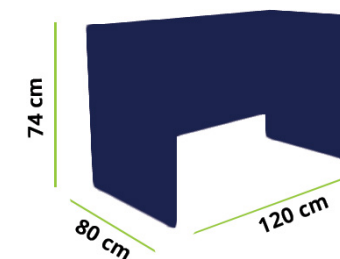

Dimensões: A: 70,5 cm - 118,5 cm L: 120 cm

Structure / colour: acier, Réglable en hauteur

Plateaux: Mélamine

Dimensions: H: 70,5 cm - 118,5 cm L: 120 cm

Structure: Steel, Adjustable in height

Cover: Melamine

Dimensões: A: 74 cm L: 120 cm P: 80 cm

Structure: acier

Plateaux: verre ou bois

Retour de bureau: inclu

Dimensions: H: 74 cm L: 120 cm P: 80 cm

Structure: steel

Cover: glass or wood

Length: included

Dimensions: H: 74 cm W: 120 cm P: 80 cm

CORES

COULEURS / COLORS

PT

Disponível em outras medidas e cores

FR

Disponible dans d'autres tailles et couleurs

EN

Available in other sizes & colours

INOX - X

ref IX.SC04

PT/FR/EN

Estrutura: inox
Tampo: melamina
Dimensões: A: 74 cm L: 160 cm P: 80 cm

Structure: inox
Voile de fond: mélamine
Dimensions: H: 74 cm L: 160 cm P: 80 cm