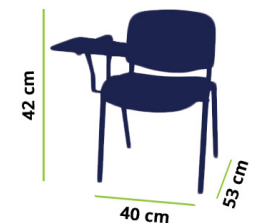

CORES

COULEURS / COLORS