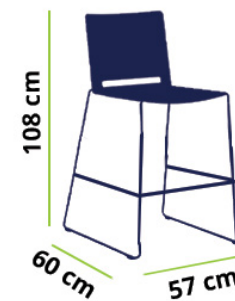

Dimensions: H: 108 cm L: 57 cm P: 60 cm

Available colors: black, green, blue, red, among others

Back and Seat: polypropylene with or without coating

Arms: yes - ref: FILOPPAL02 / FILOALREV02

Structure: skate; painted or chromed

Dimensions: H: 108 cm W: 57 cm P: 60 cm

Cores disponíveis: preto, verde, azul, vermelho, areia, entre outras

Costas e assento: polipropileno com ou sem revestimento

Braços: sim em FILOPPAL02 / FILOALREV02

Estrutura: patim; pintada ou cromadas

Dimensões: A: 108 cm L: 57 cm P: 60 cm

ref FILOALREV02

ref FILOPPAL01

ref FILOALREV01

CORES
COULEURS / COLORS

SECRETÁRIAS DE ESCRITÓRIO

TABLE BUREAU / OFFICE TABLES

Structure: metal
Cover: melamine
Frontal panel: included
Dimensions: H: 75 cm W: 120 cm P: 80 cm

CORES
COULEURS / COLORS

PT
Disponível em outras medidas e cores
FR
Disponible dans d'autres tailles et couleurs
EN
Available in other sizes & colours