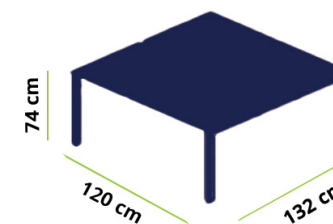

CORES

COULEURS / COLORS

PT

Disponível em outras medidas e cores

FR

Disponibile dans d'autres tailles et couleurs

EN

Available in other sizes & colours