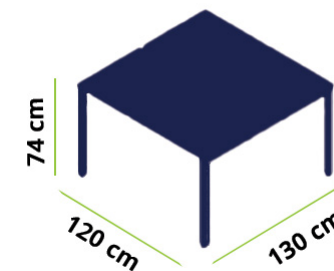

CORES

COULEURS / COLORS

PT

Disponível em outras medidas e cores

FR

Disponible dans d'autres tailles et couleurs

EN

Available in other sizes & colours